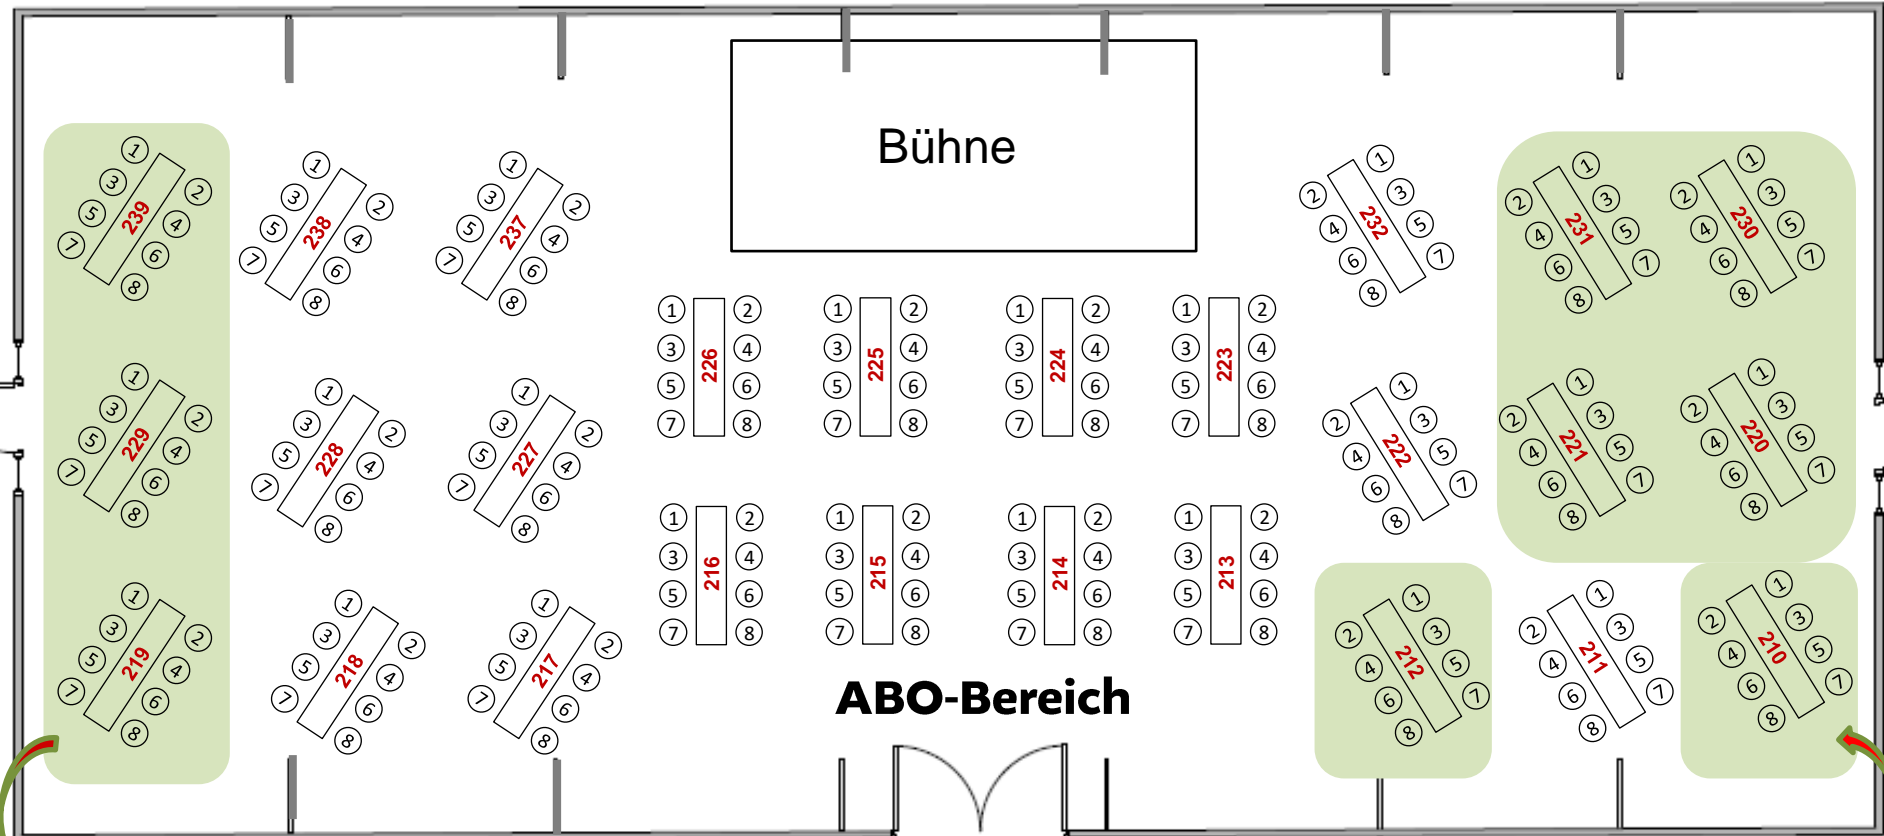

Showtime 2020/2021

Saalplan **Baumann & Parade**

Sonntag, 21.02.2021

Schuhbauers

OBERWIRT
METZGEREI
TENNE

Bereich FREIER TICKETVERKAUF

In der aktuellen Situation werden Tickets nur über unser Büro unter Angabe Ihrer Kontaktdaten und **Vergabe eines festen Sitzplatzes** verkauft. Bitte reservieren Sie Ihr Ticket per E-Mail an info@schuhbauers.de. **NICHT mehr verfügbare Plätze im grünen Bereich sind rot markiert.**