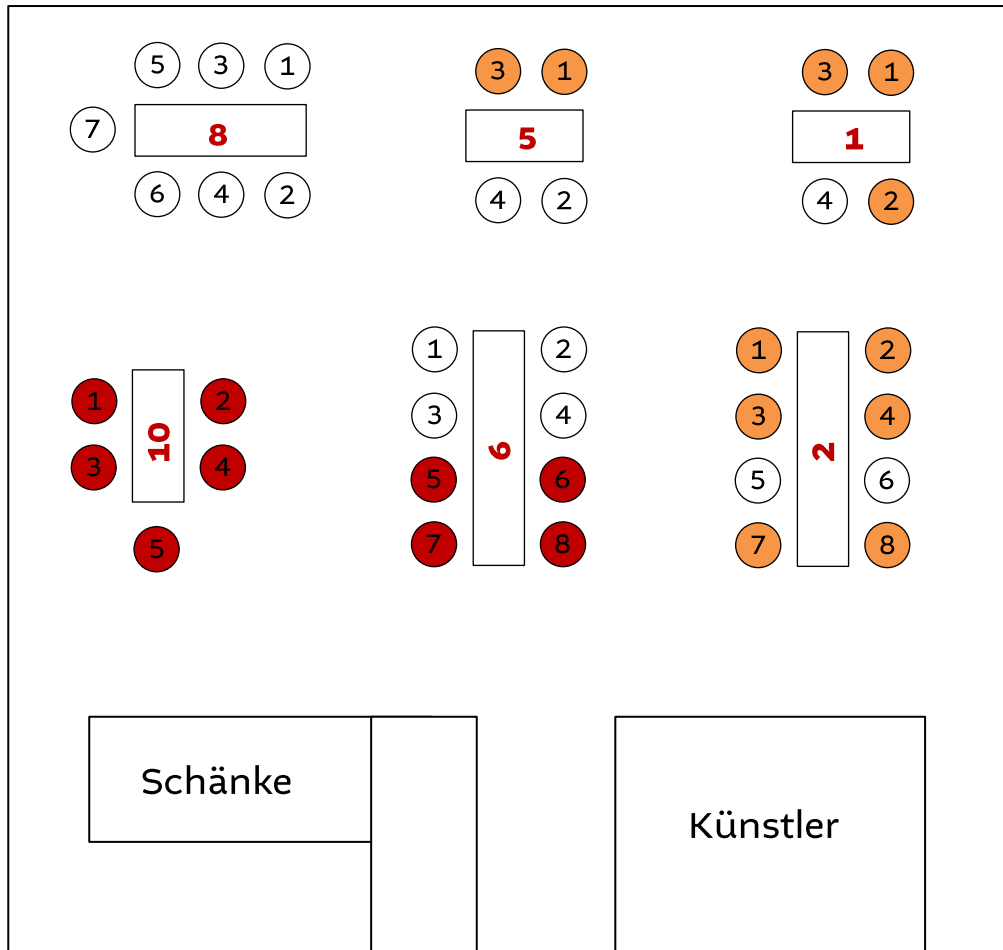

Showtime 2020/2021

WURZELWASSER Austropop aus Bayern

Donnerstag, 14.01.2021 (Gaststube)

Shuhbauers

OBERWIRT
METZGEREI
TENNE

-  freie Plätze / Tickets
-  bereits verkaufte Plätze
-  reservierte Abo-Plätze