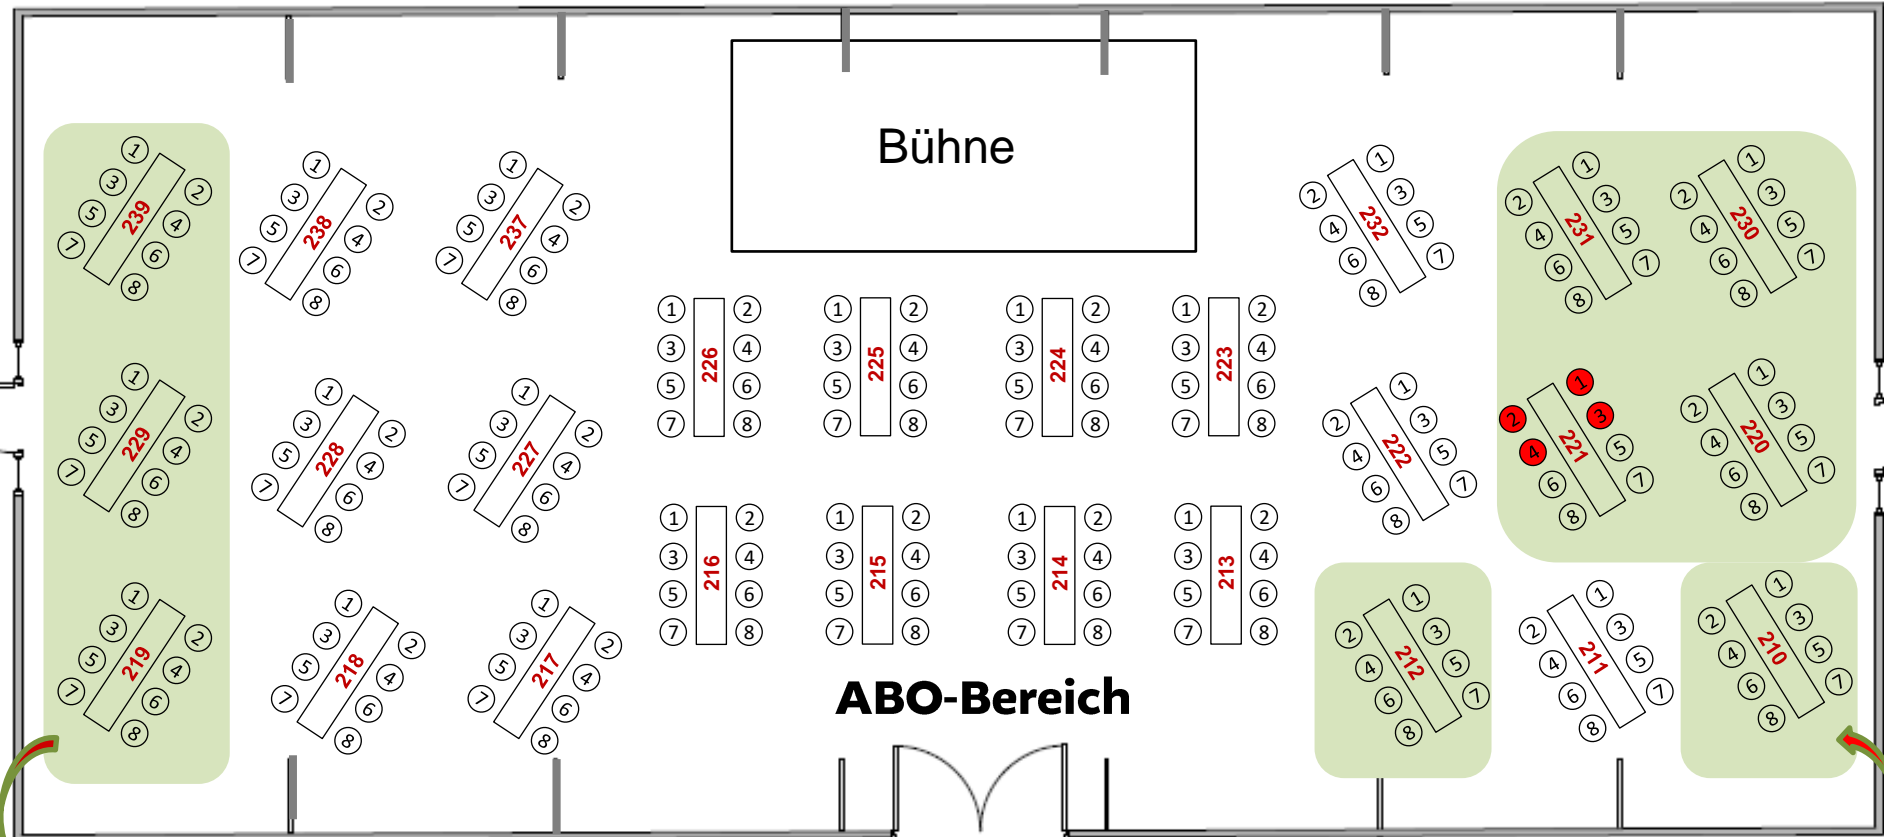

Showtime 2020/2021

Saalplan **Baumann & Parade**

Sonntag, 21.02.2021

Schuhbauers

OBERWIRT
METZGEREI
TENNE

Bereich FREIER TICKETVERKAUF

In der aktuellen Situation werden Tickets nur über unser Büro unter Angabe Ihrer Kontaktdaten und **Vergabe eines festen Sitzplatzes** verkauft. Bitte reservieren Sie Ihr Ticket per E-Mail an info@schuhbauers.de. **NICHT mehr verfügbare Plätze im grünen Bereich sind rot markiert.**