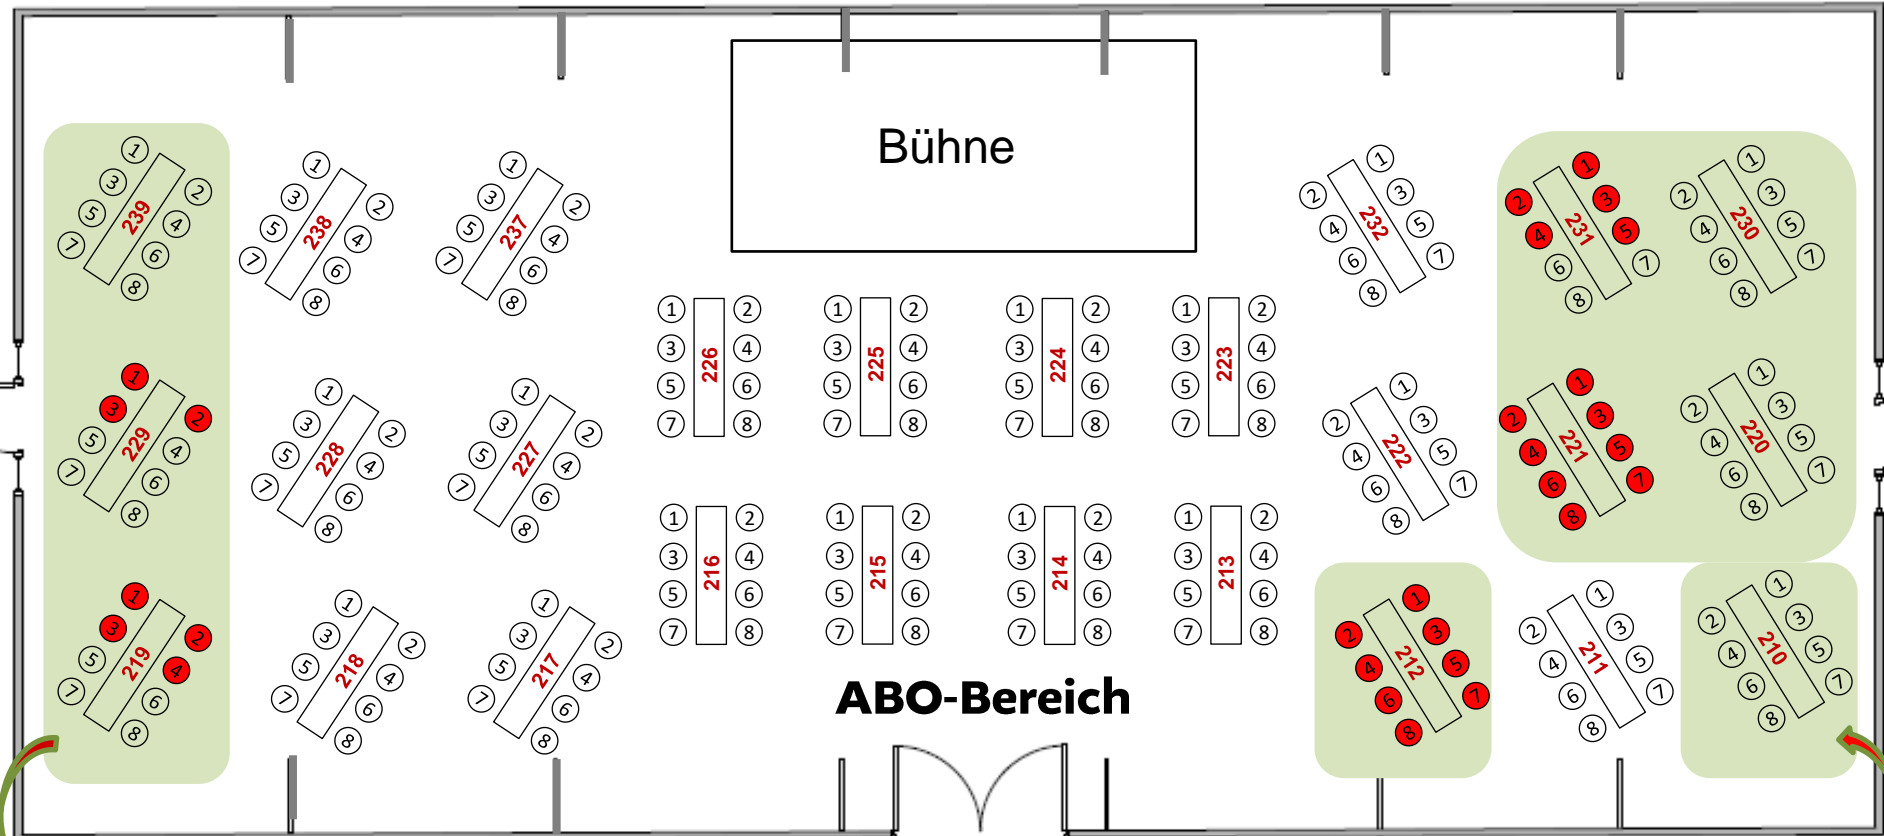

Showtime 2020/2021

Saalplan **Raith & Blaimer**

Sonntag, 11.10.2020

Schuhbauers

OBERWIRT
METZGEREI
TENNE

Bereich FREIER TICKETVERKAUF

In der aktuellen Situation werden Tickets nur über unser Büro unter Angabe Ihrer Kontaktdaten und **Vergabe eines festen Sitzplatzes** verkauft. Bitte reservieren Sie Ihr Ticket per E-Mail an info@schuhbauers.de. **NICHT mehr verfügbare Plätze im grünen Bereich sind rot markiert.**