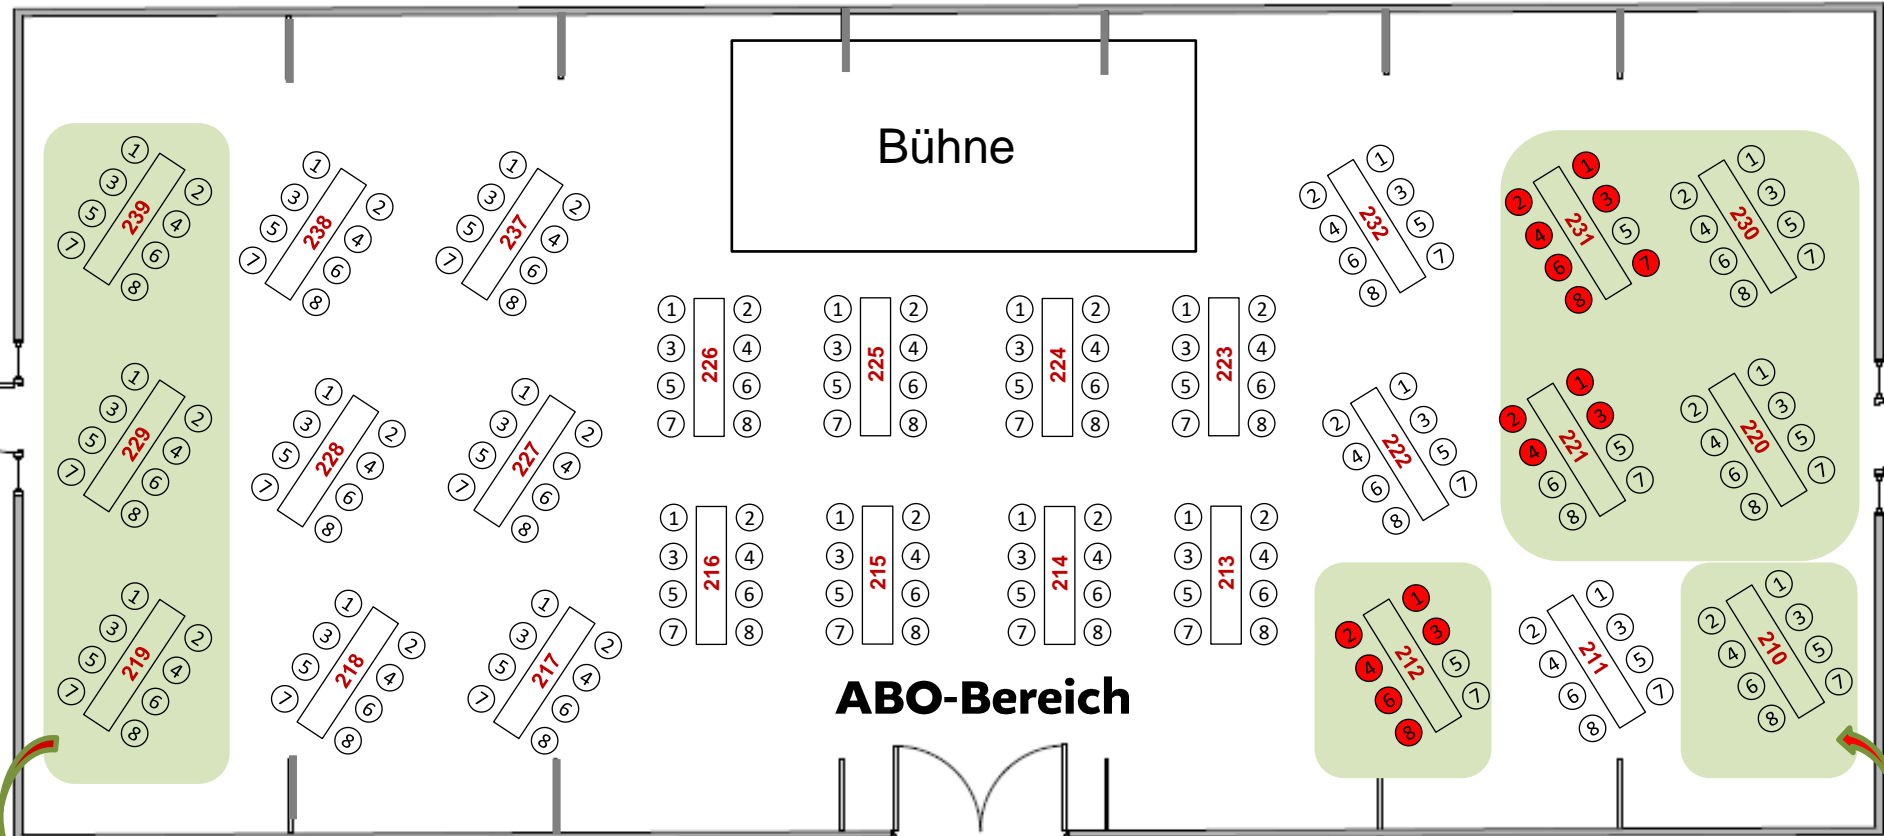

Showtime 2020/2021

Saalplan Constanze Lindner

Donnerstag, 25.03.2021

Schuhbauers

OBERWIRT
METZGEREI
TENNE

Bereich FREIER TICKETVERKAUF

In der aktuellen Situation werden Tickets nur über unser Büro unter Angabe Ihrer Kontaktdaten und **Vergabe eines festen Sitzplatzes** verkauft. Bitte reservieren Sie Ihr Ticket per E-Mail an info@schuhbauers.de. **NICHT mehr verfügbare Plätze im grünen Bereich sind rot markiert.**