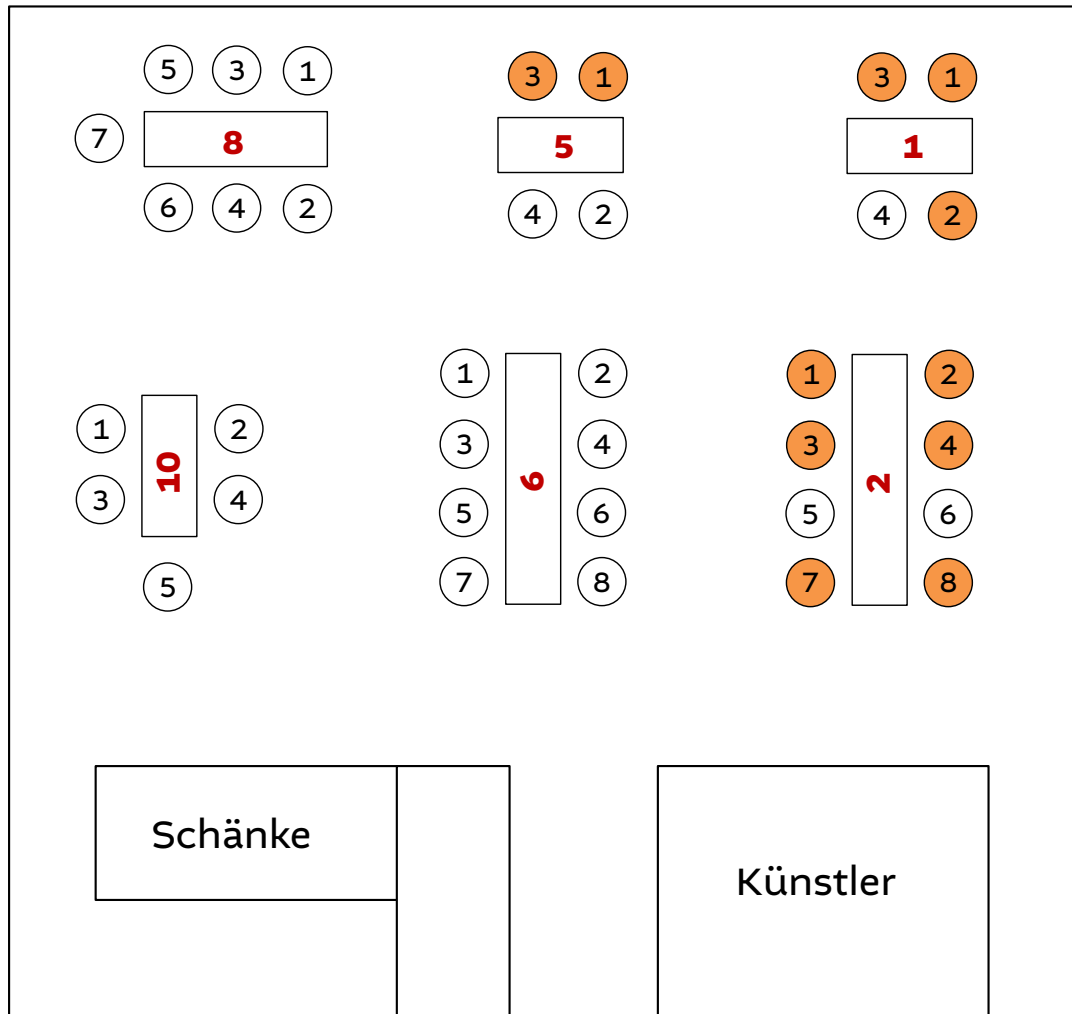

## JONAS GREINER In voller Länge

Donnerstag, 05. August 2021 (Gaststube)

*Schuhbauers*

OBERWIRT  
METZGEREI  
TENNE

Eingang

-  freie Plätze / Tickets
-  bereits verkaufte Plätze
-  reservierte Abo-Plätze