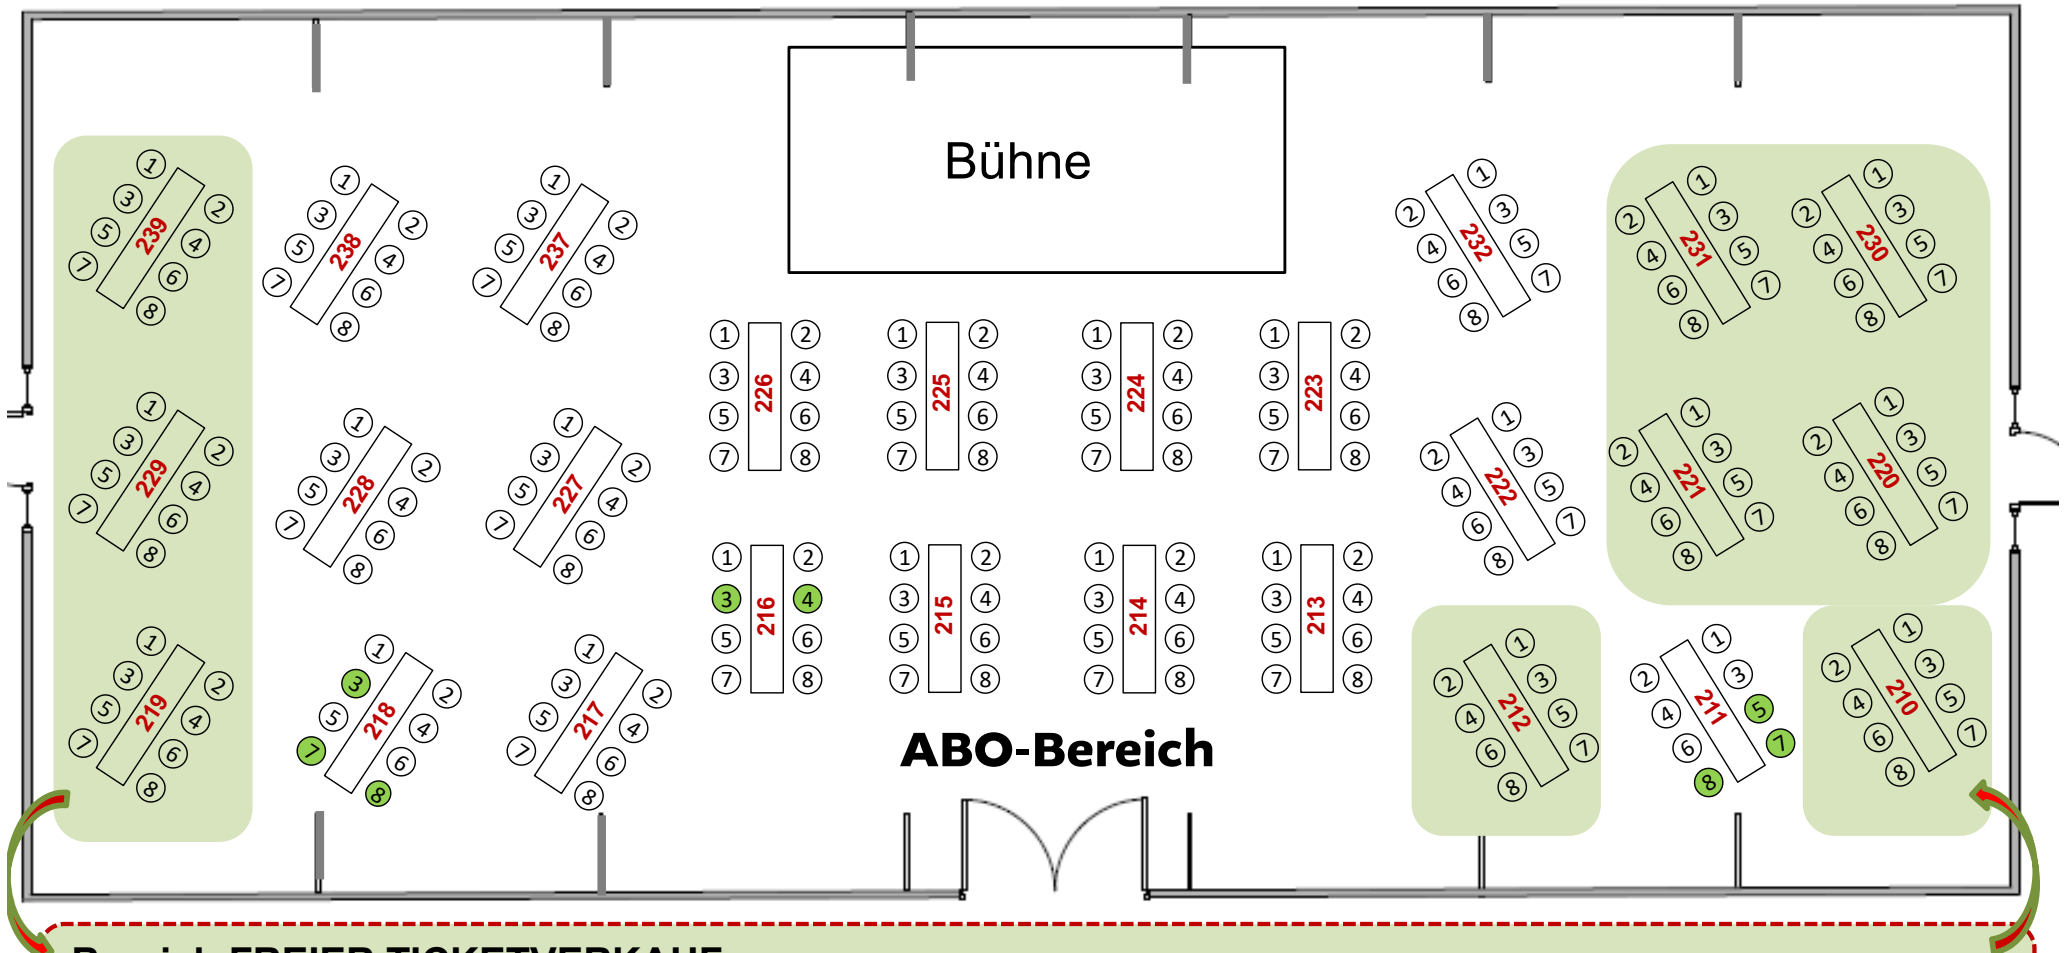

Showtime 2020/2021

Saalplan mit Abstand, 200 Plätze

Für die gesamte Saison 2020/2021
jeweils 1 Biertisch mit 8 **Stühlen** pro Tisch.

🍷 = freie Abo-Plätze

Schuhbauers

OBERWIRT
METZGEREI
TENNE

Bereich FREIER TICKETVERKAUF