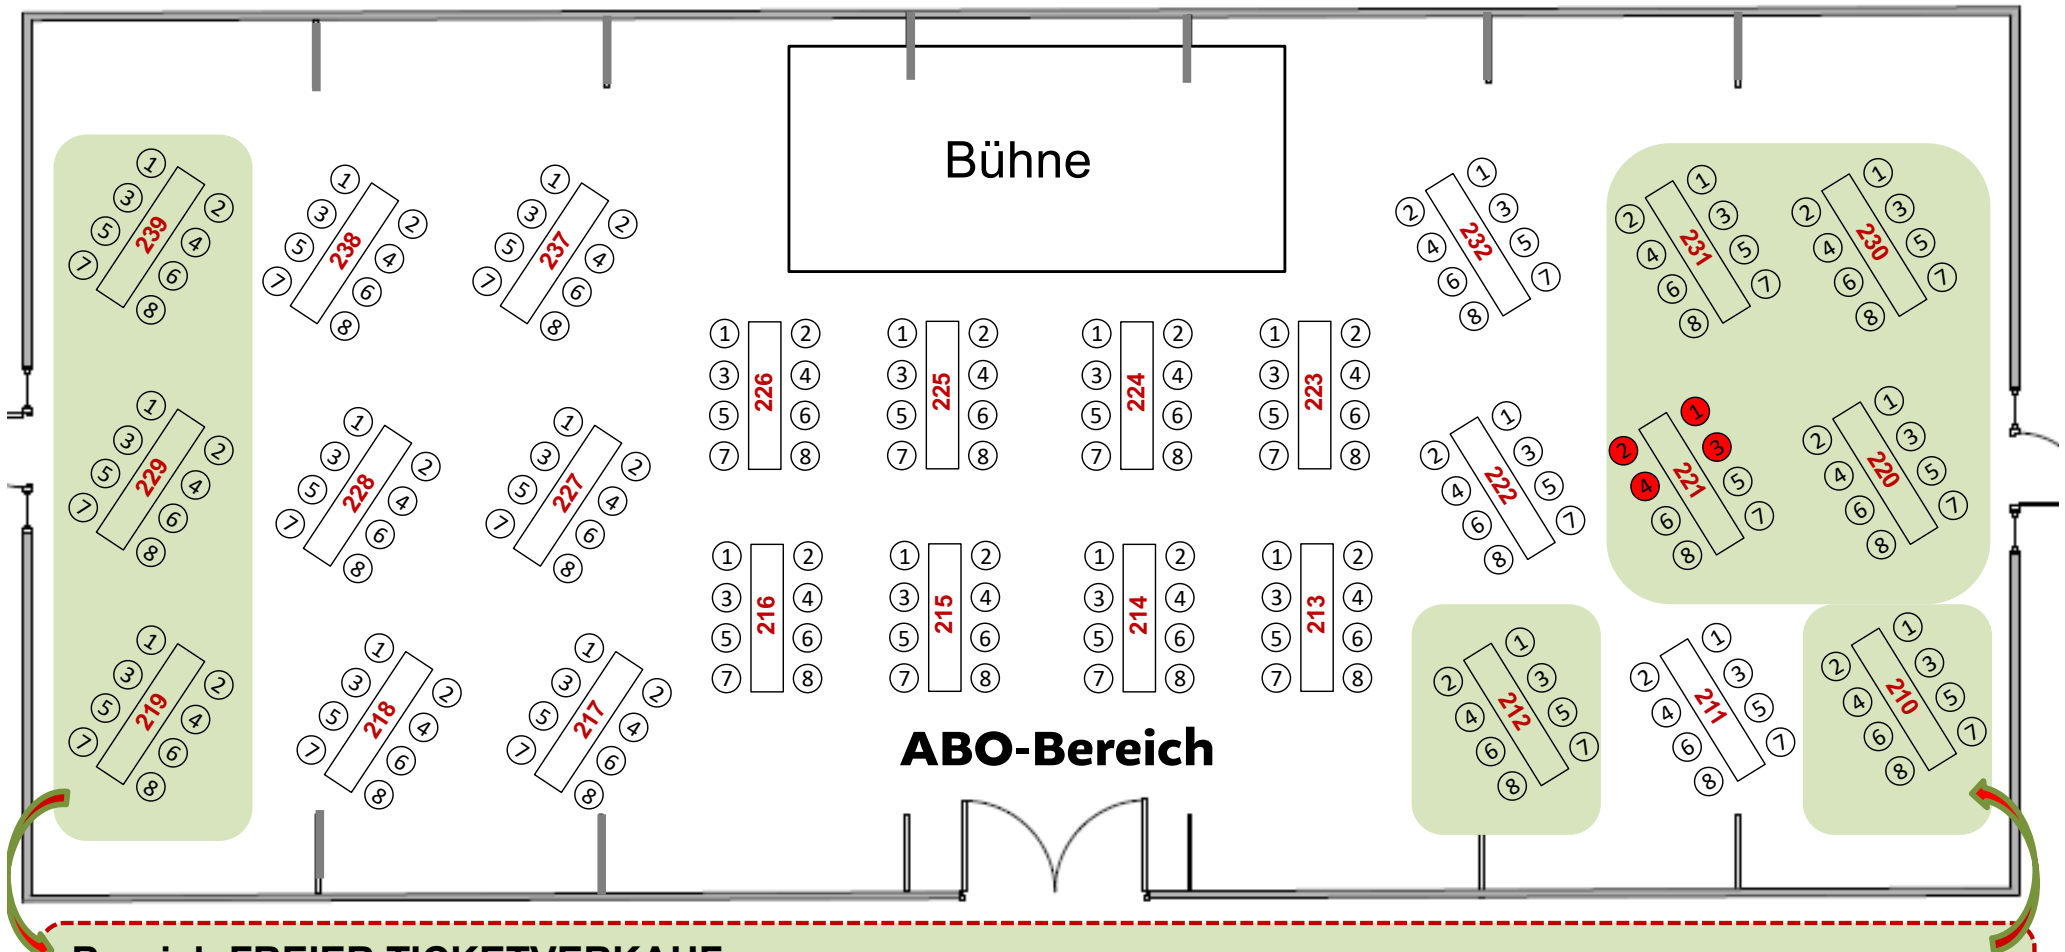

# Showtime 2020/2021

*Schuhbauers*

OBERWIRT  
METZGEREI  
**TENNE**

## Saalplan **Baumann & Parade**

Sonntag, 13. Juni 2021 (im Biergarten)

oder bei schlechtem Wetter Sonntag, 19. September 2021 (Tenne)