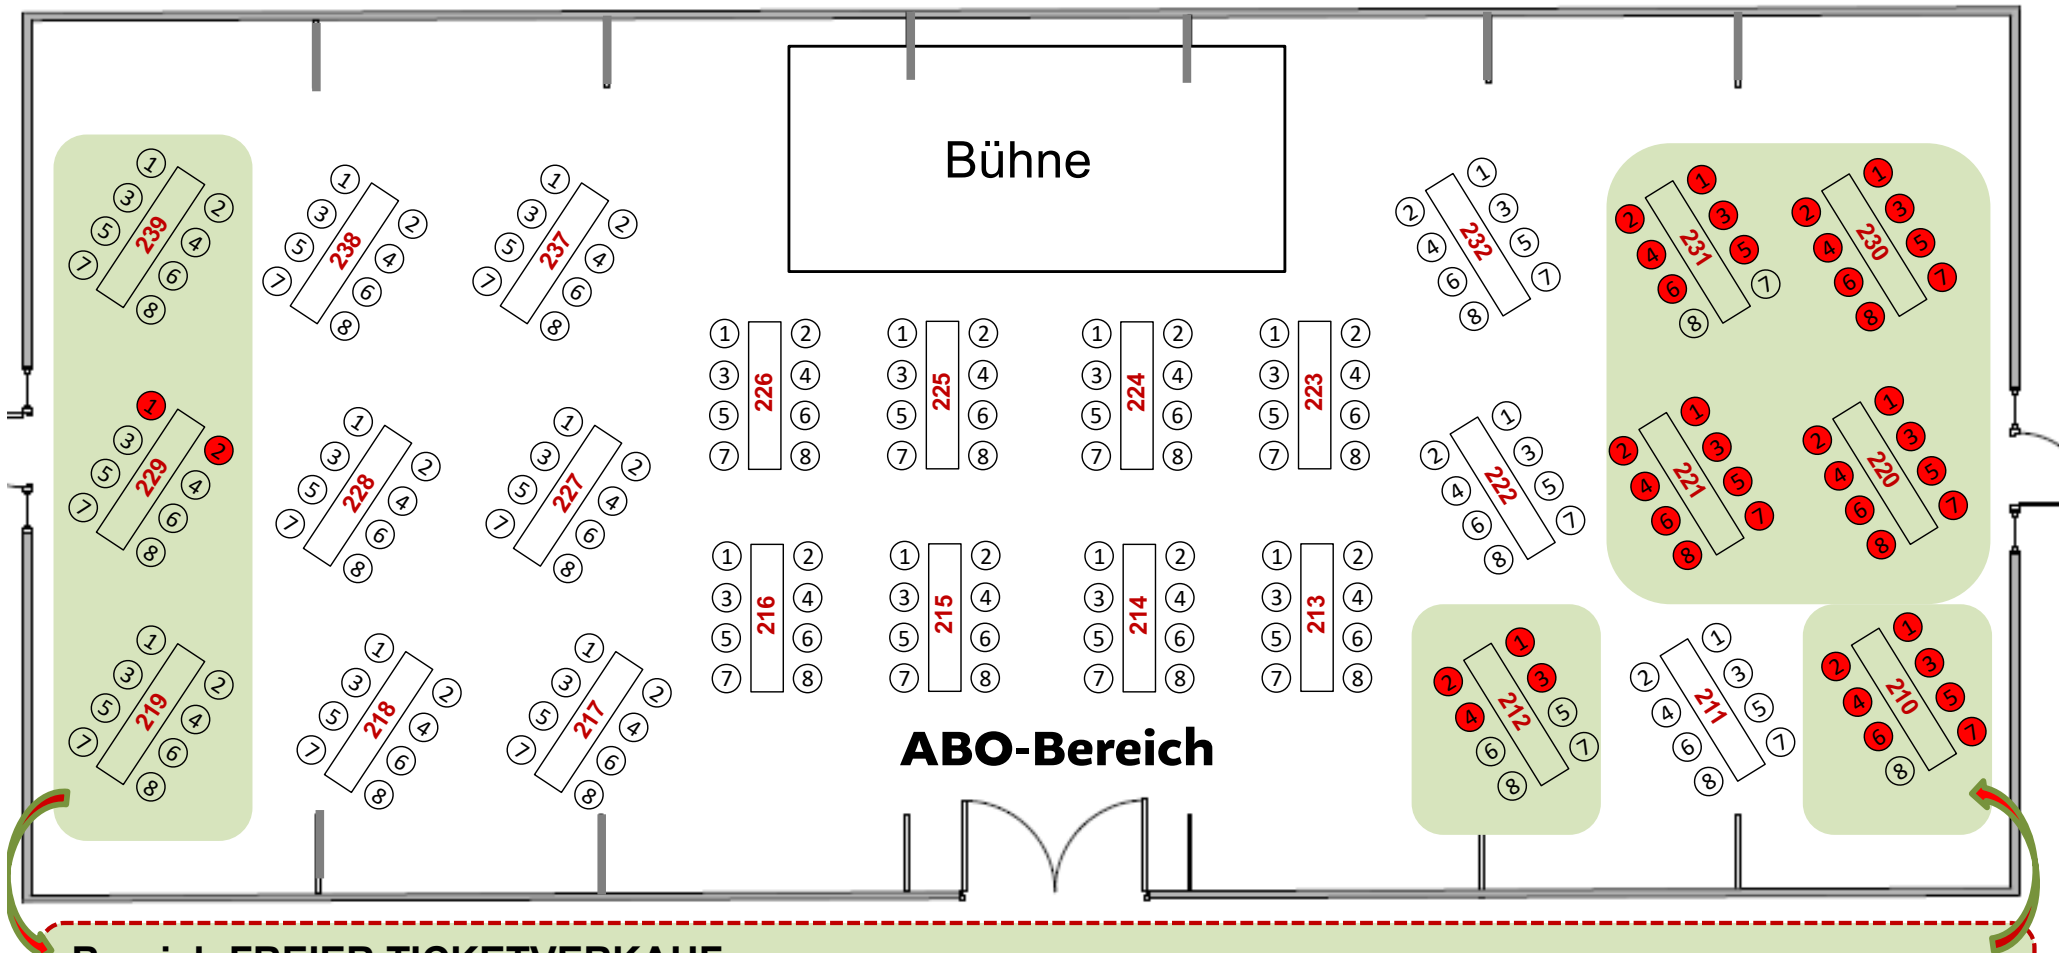

Showtime 2020/2021

Saalplan **Pusch & Speckmann**

Sonntag, 25. Juli 2021

Schuhbauers

OBERWIRT
METZGEREI
TENNE

Bereich FREIER TICKETVERKAUF

In der aktuellen Situation werden Tickets nur über unser Büro unter Angabe Ihrer Kontaktdaten und **Vergabe eines festen Sitzplatzes** verkauft. Bitte reservieren Sie Ihr Ticket per E-Mail an info@schuhbauers.de. **NICHT mehr verfügbare Plätze im grünen Bereich sind rot markiert.**