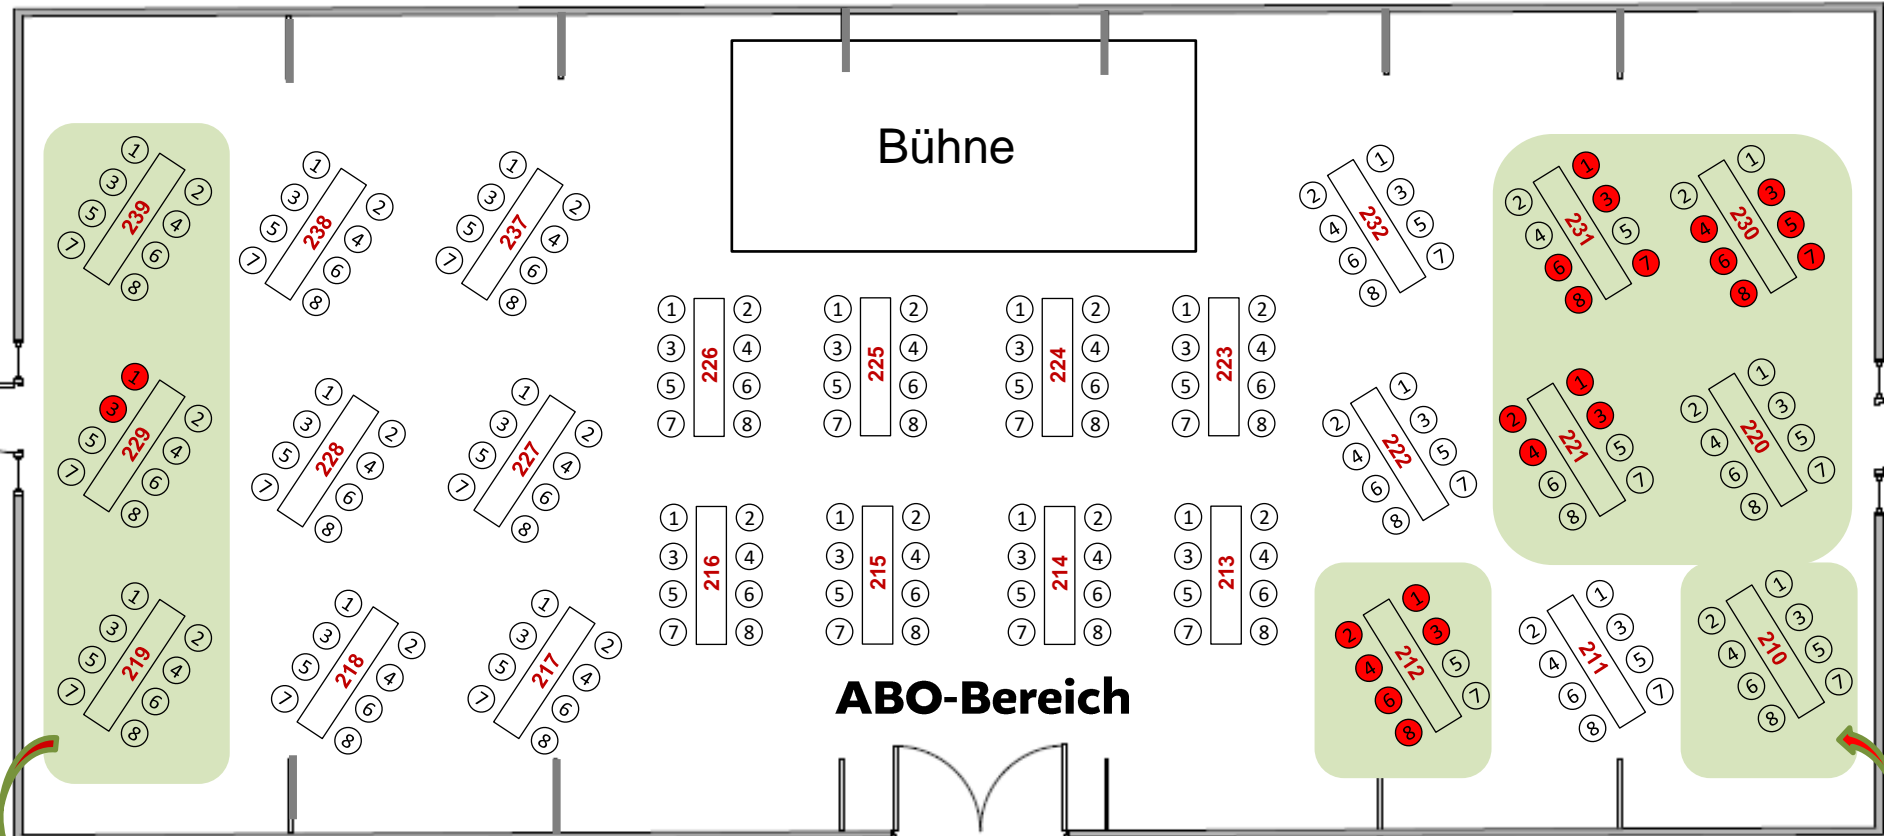

Showtime 2020/2021

Saalplan Constanze Lindner

Donnerstag, 25.03.2021

Schuhbauers

OBERWIRT
METZGEREI
TENNE

Bereich FREIER TICKETVERKAUF

In der aktuellen Situation werden Tickets nur über unser Büro unter Angabe Ihrer Kontaktdaten und **Vergabe eines festen Sitzplatzes** verkauft. Bitte reservieren Sie Ihr Ticket per E-Mail an info@schuhbauers.de. **NICHT mehr verfügbare Plätze im grünen Bereich sind rot markiert.**