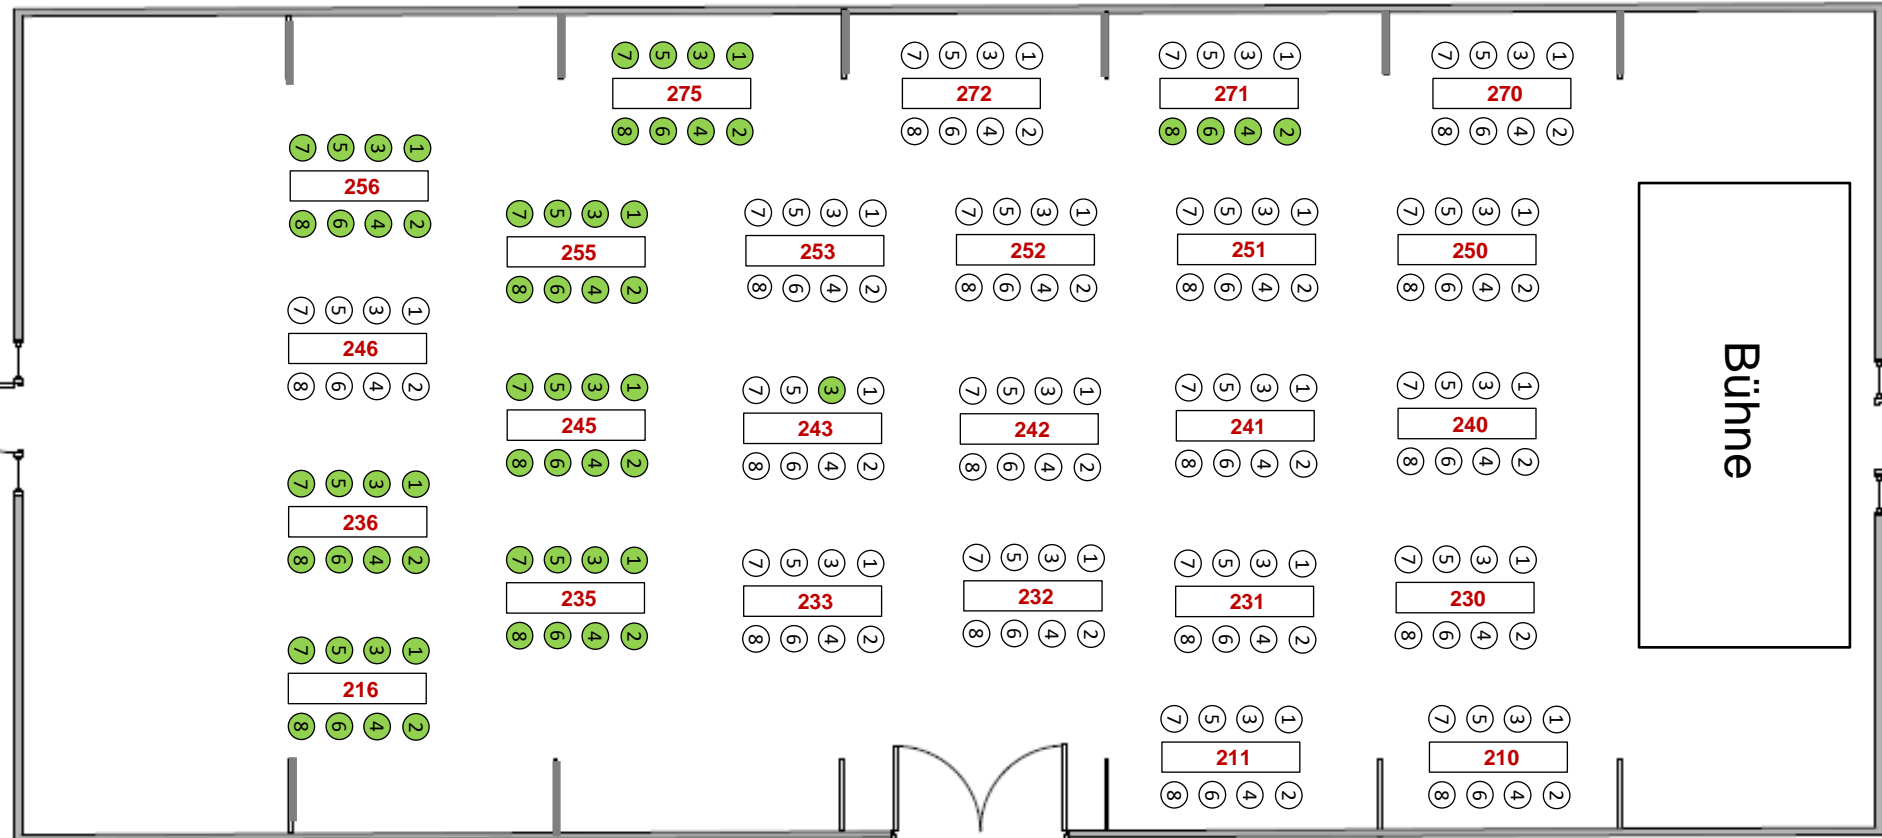

# Showtime 2021/2022

Für die gesamte Saison 2021/2022  
jeweils 1 Biertisch mit 8 **Stühlen** pro Tisch.

*Schubbauers*

OBERWIRT  
METZGEREI  
TENNE

● freie Plätze (grün)