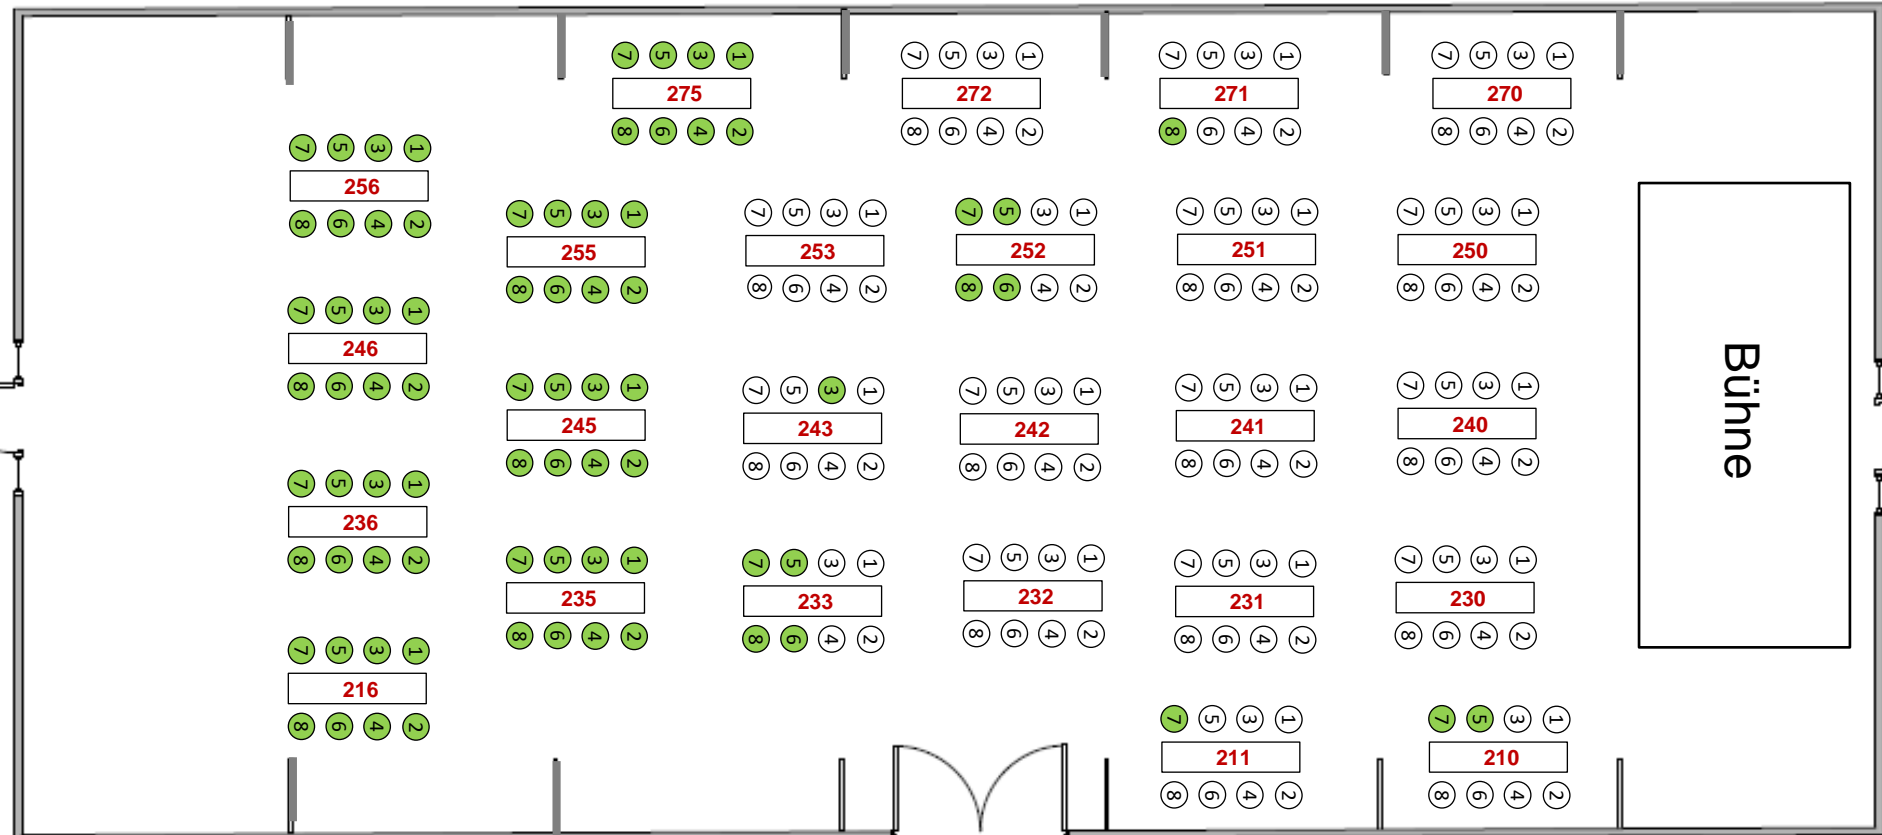

Showtime 2021/2022

Für die gesamte Saison 2021/2022
jeweils 1 Biertisch mit 8 **Stühlen** pro Tisch.

Schubbauers

OBERWIRT
METZGEREI
TENNE

Egersdörfer & Filsner, SO 09.01.22

● freie Plätze (grün)