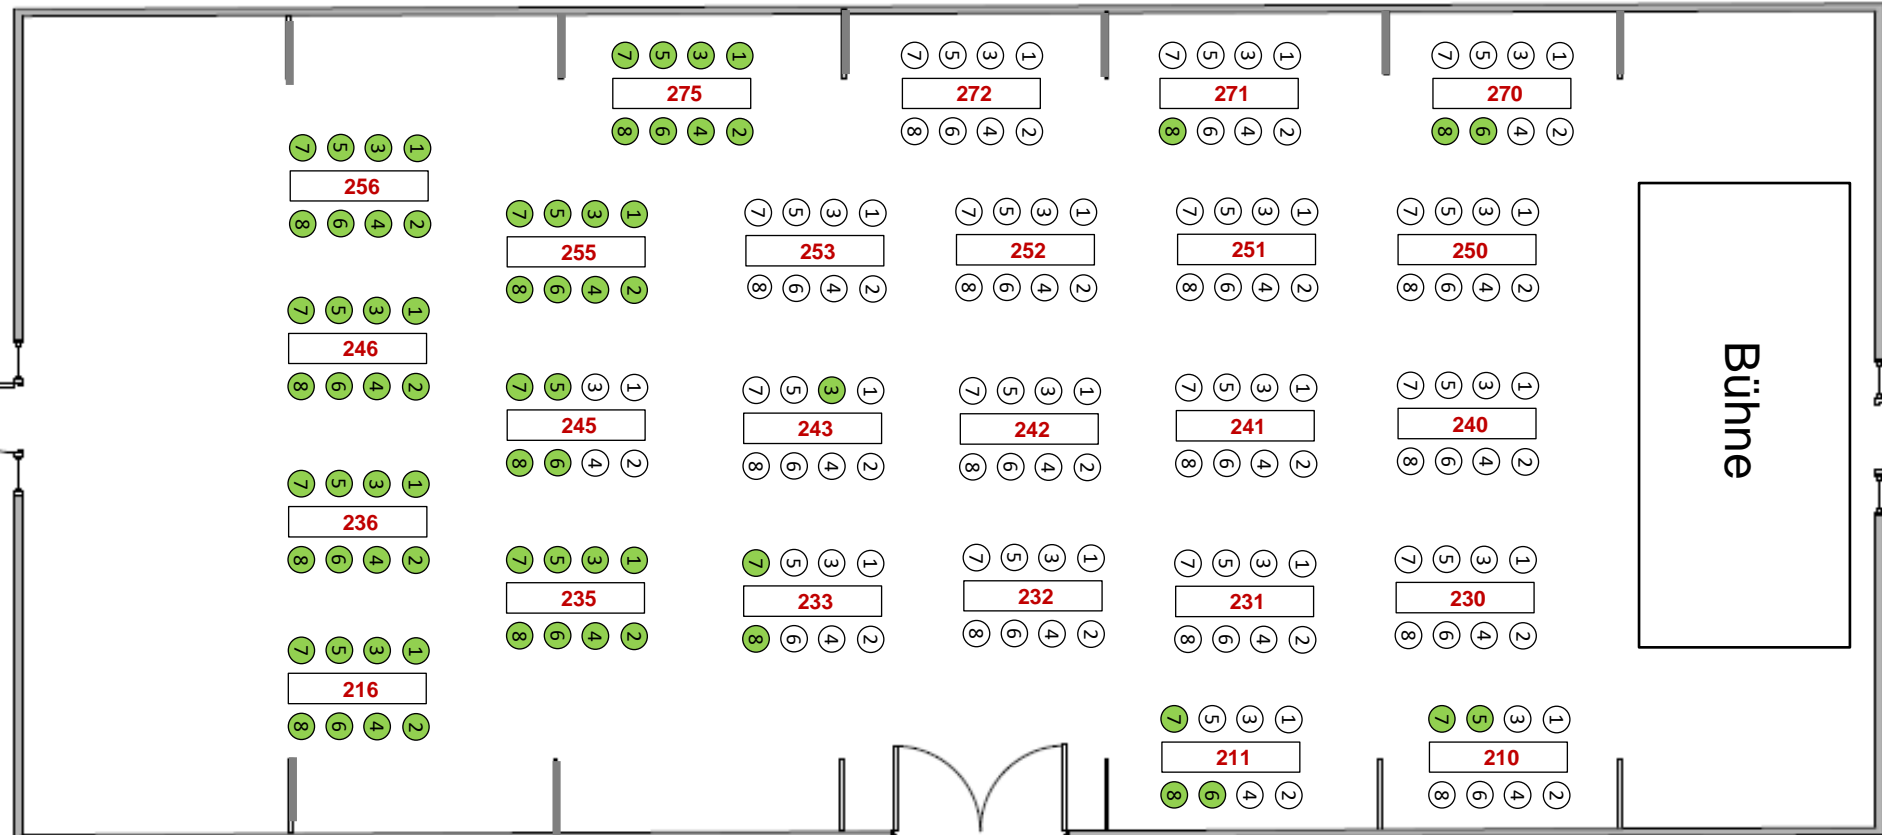

Showtime 2021/2022

Für die gesamte Saison 2021/2022
jeweils 1 Biertisch mit 8 **Stühlen** pro Tisch.

Schubbauers

OBERWIRT
METZGEREI
TENNE

Martin Kälberer, DO 05.05.2021

● freie Plätze (grün)