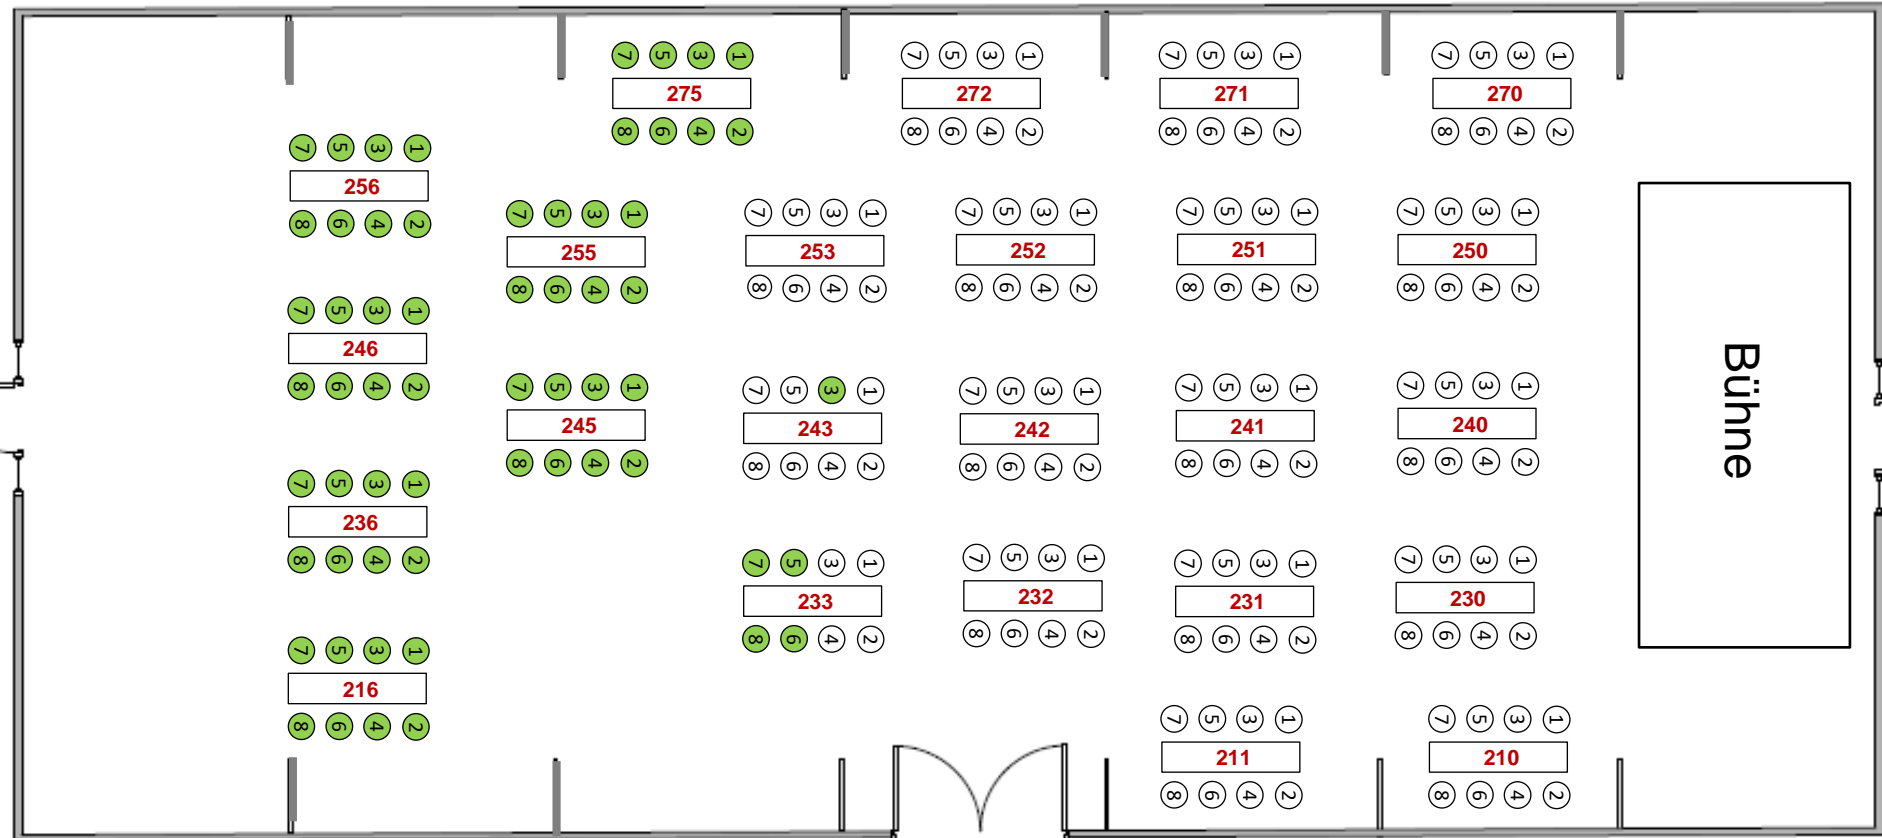

Showtime 2021/2022

Für die gesamte Saison 2021/2022
jeweils 1 Biertisch mit 8 **Stühlen** pro Tisch.

Schubbauers

OBERWIRT
METZGEREI
TENNE

Susi & die Spiesser, SO 10.10.21

● freie Plätze (grün)