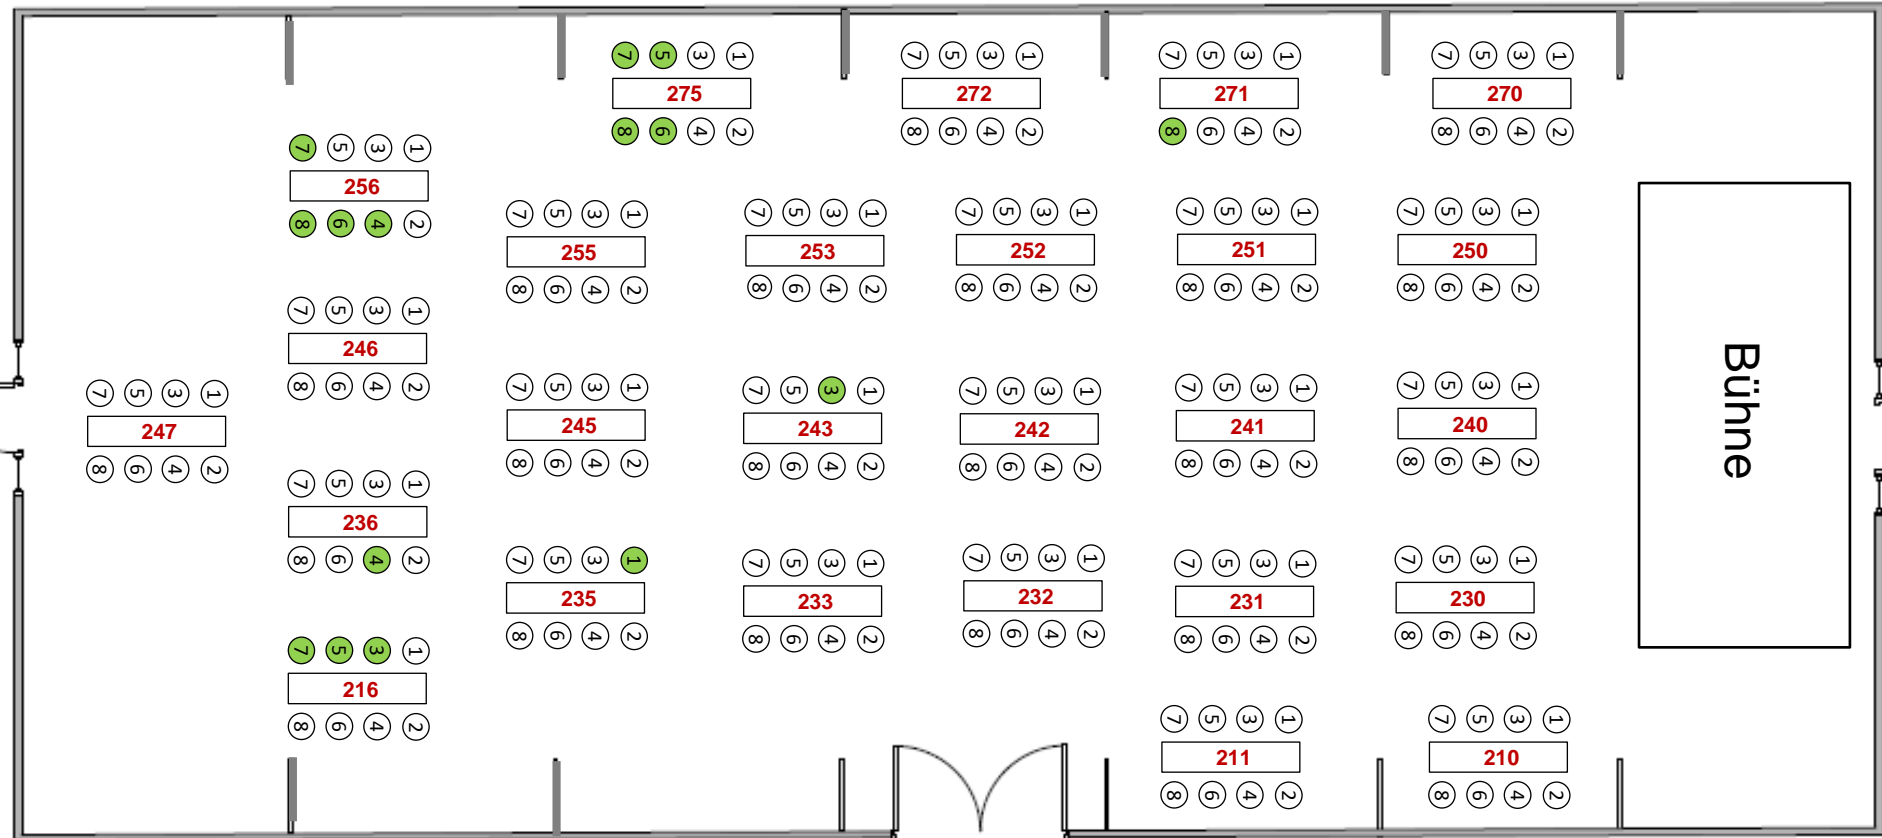

Showtime 2021/2022

Für die gesamte Saison 2021/2022
jeweils 1 Biertisch mit 8 **Stühlen** pro Tisch.

Schubbauers

OBERWIRT
METZGEREI
TENNE

Quadro Nuevo, DO 18.11.21

 freie Plätze (grün)