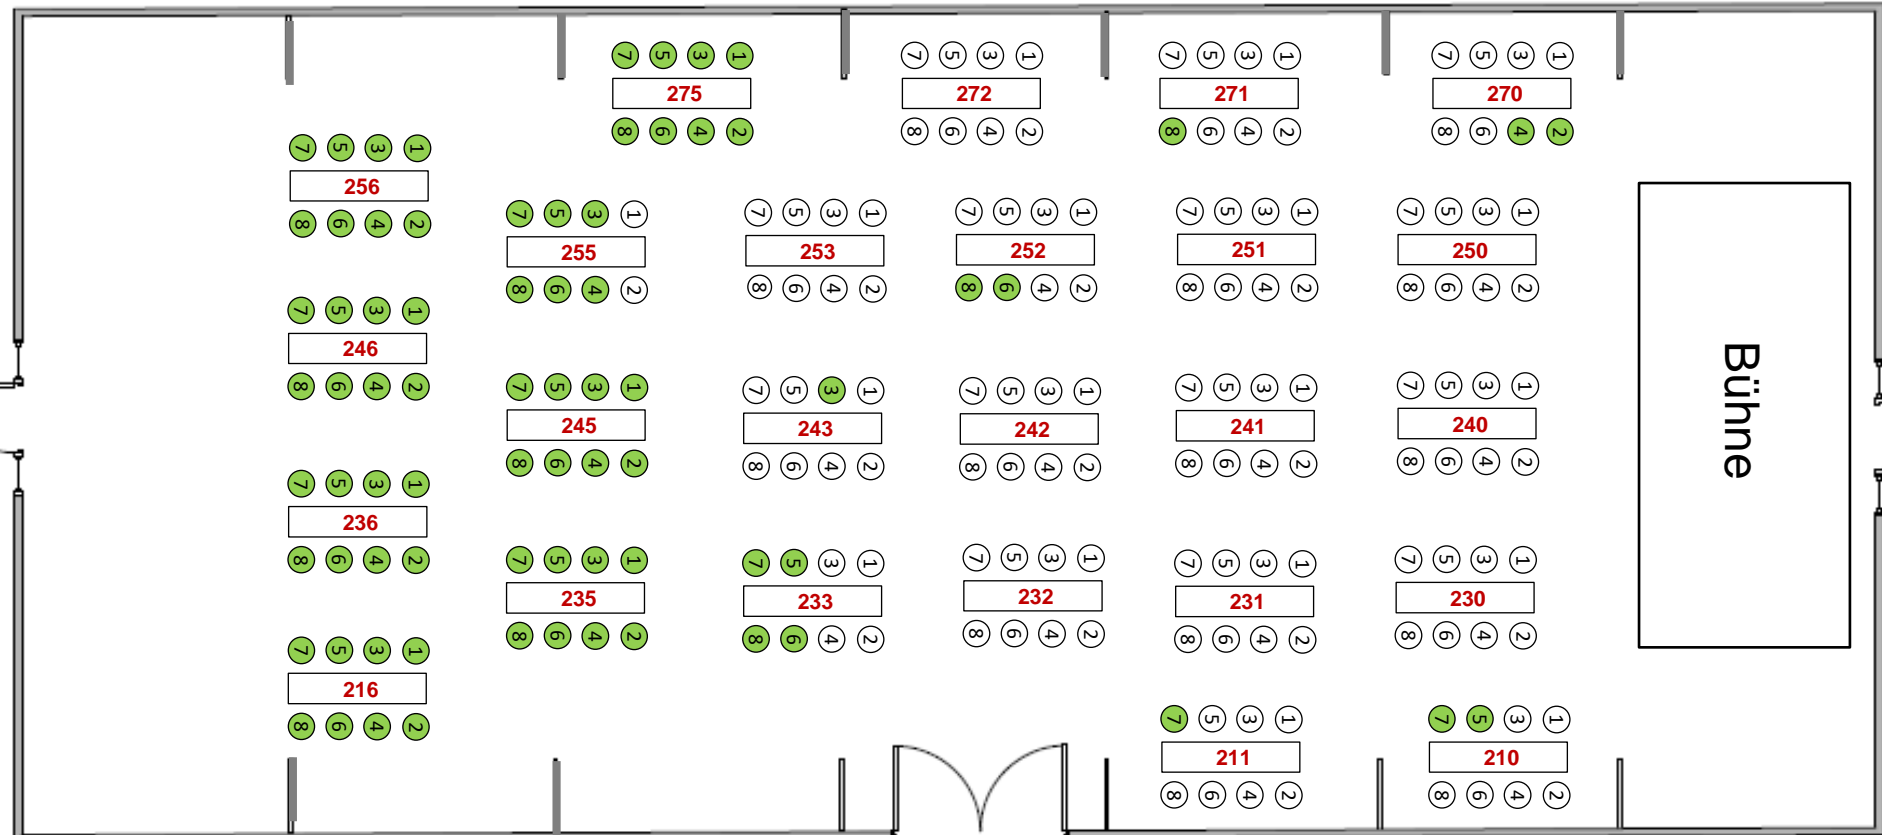

Showtime 2021/2022

Für die gesamte Saison 2021/2022
jeweils 1 Biertisch mit 8 **Stühlen** pro Tisch.

Shubbauers

OBERWIRT
METZGEREI
TENNE

Egersdörfer & Filsner, SO 09.01.22

● freie Plätze (grün)