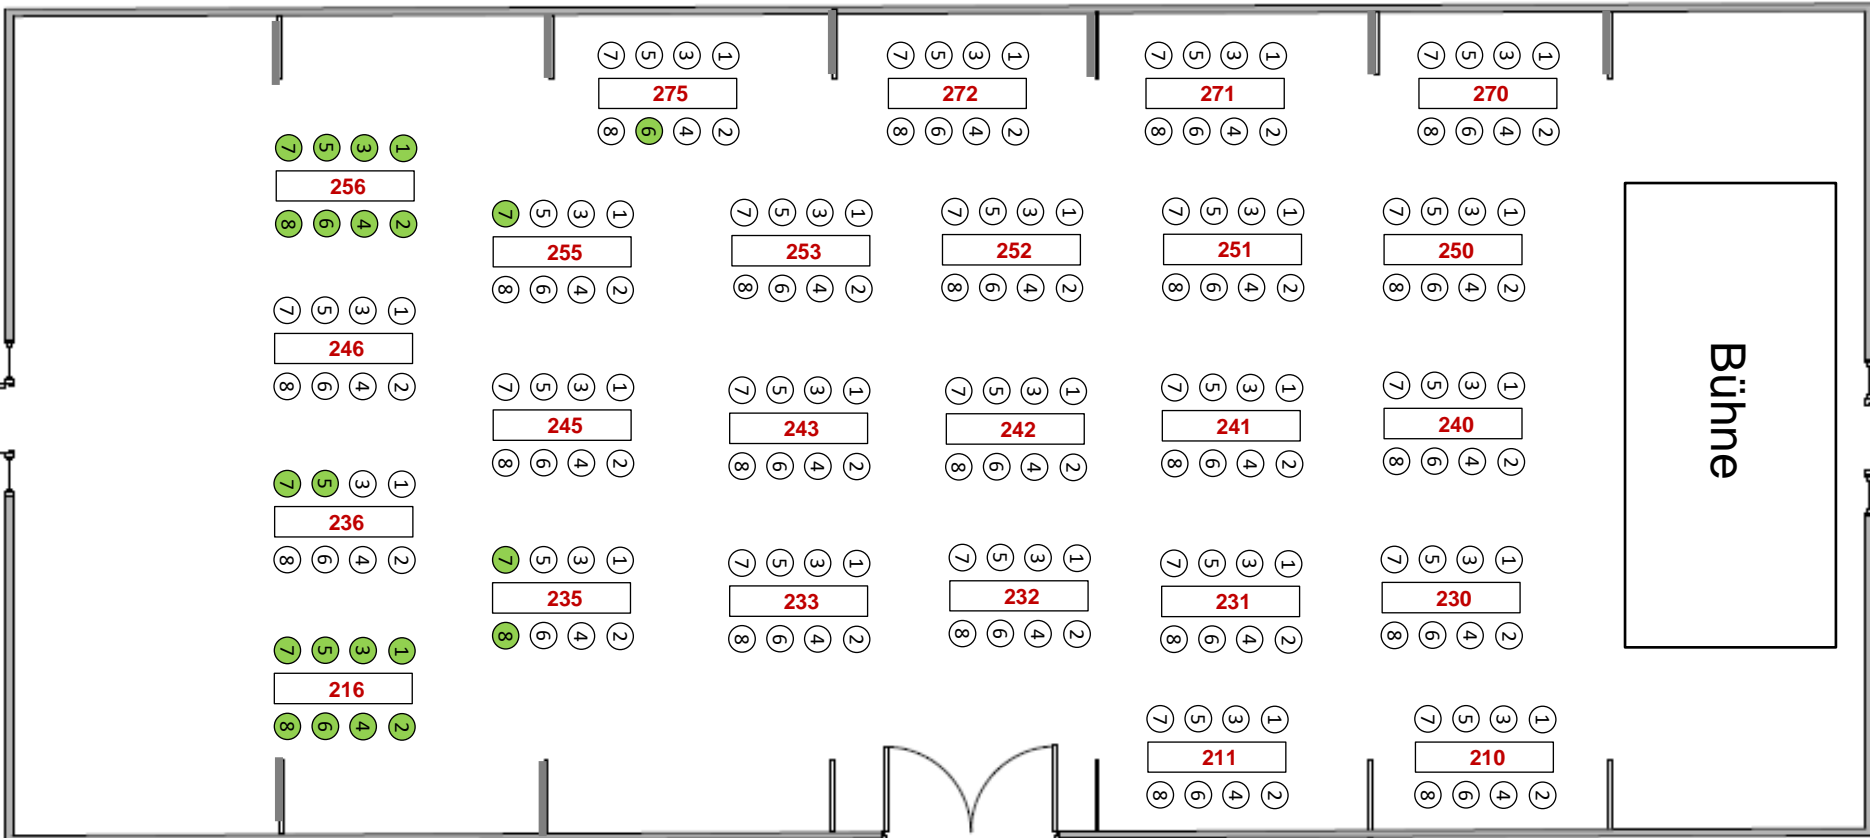

Showtime 2021/2022

Für die gesamte Saison 2021/2022
jeweils 1 Biertisch mit 8 **Stühlen** pro Tisch.

Schubbauers

OBERWIRT
METZGEREI
TENNE

Bananafishbones, DO 17.02.22

● freie Plätze (grün)