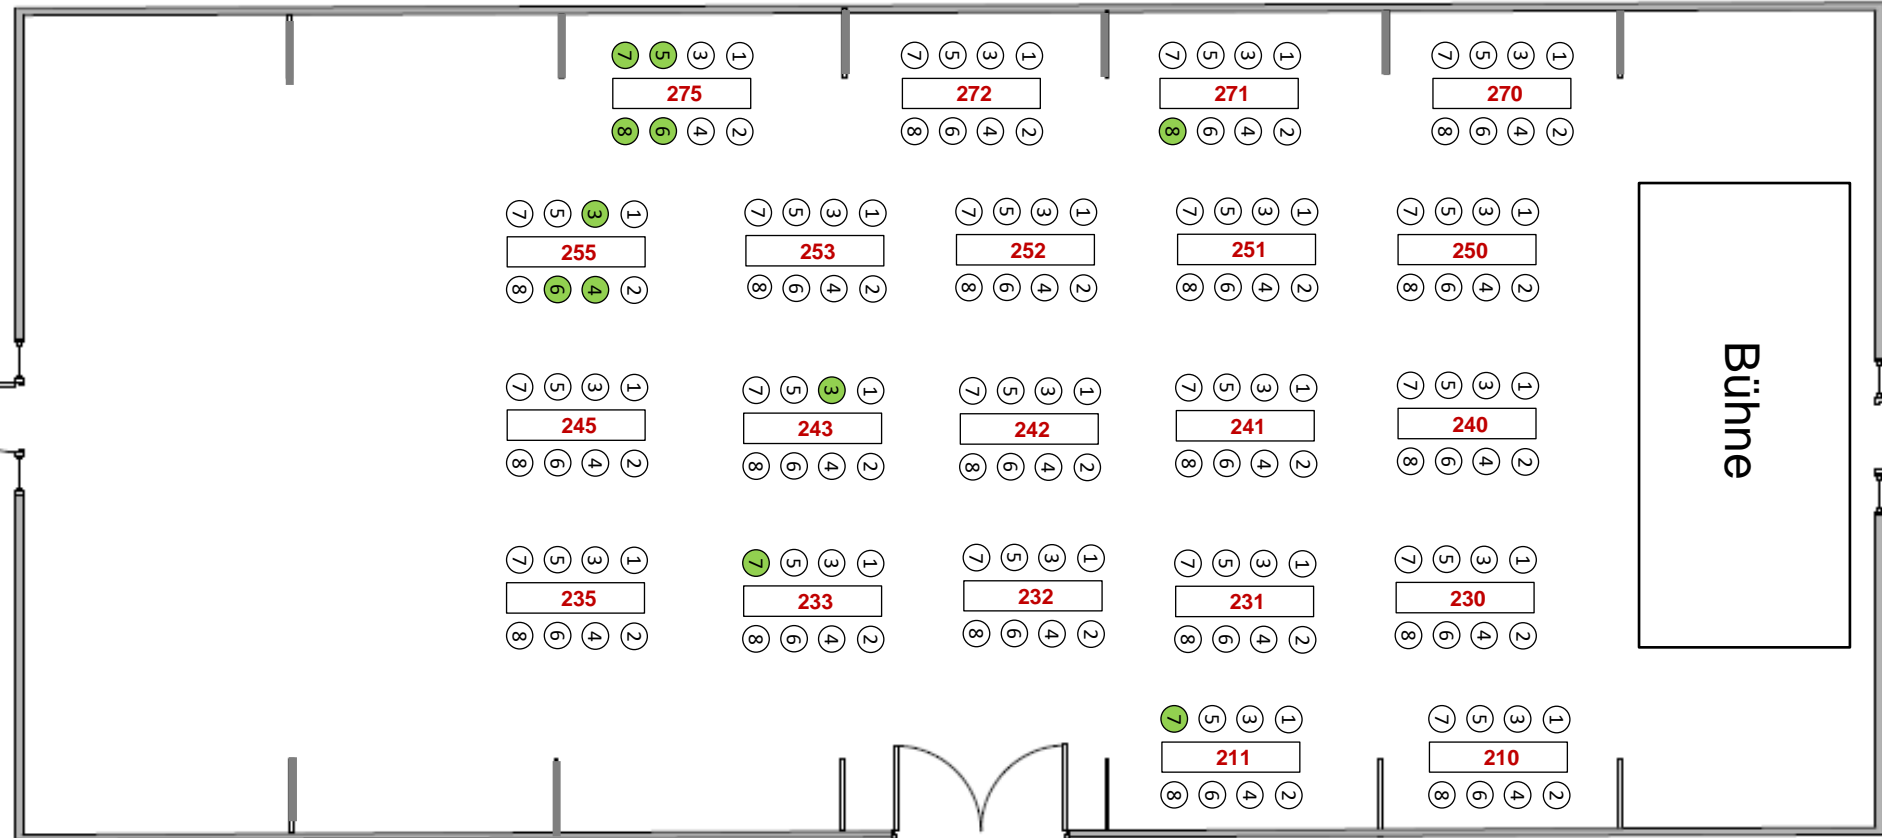

Showtime 2021/2022

Für die gesamte Saison 2021/2022
jeweils 1 Biertisch mit 8 **Stühlen** pro Tisch.

Schubbauers

OBERWIRT
METZGEREI
TENNE

Mathias Tretter, MI 30.03.22

● freie Plätze (grün)