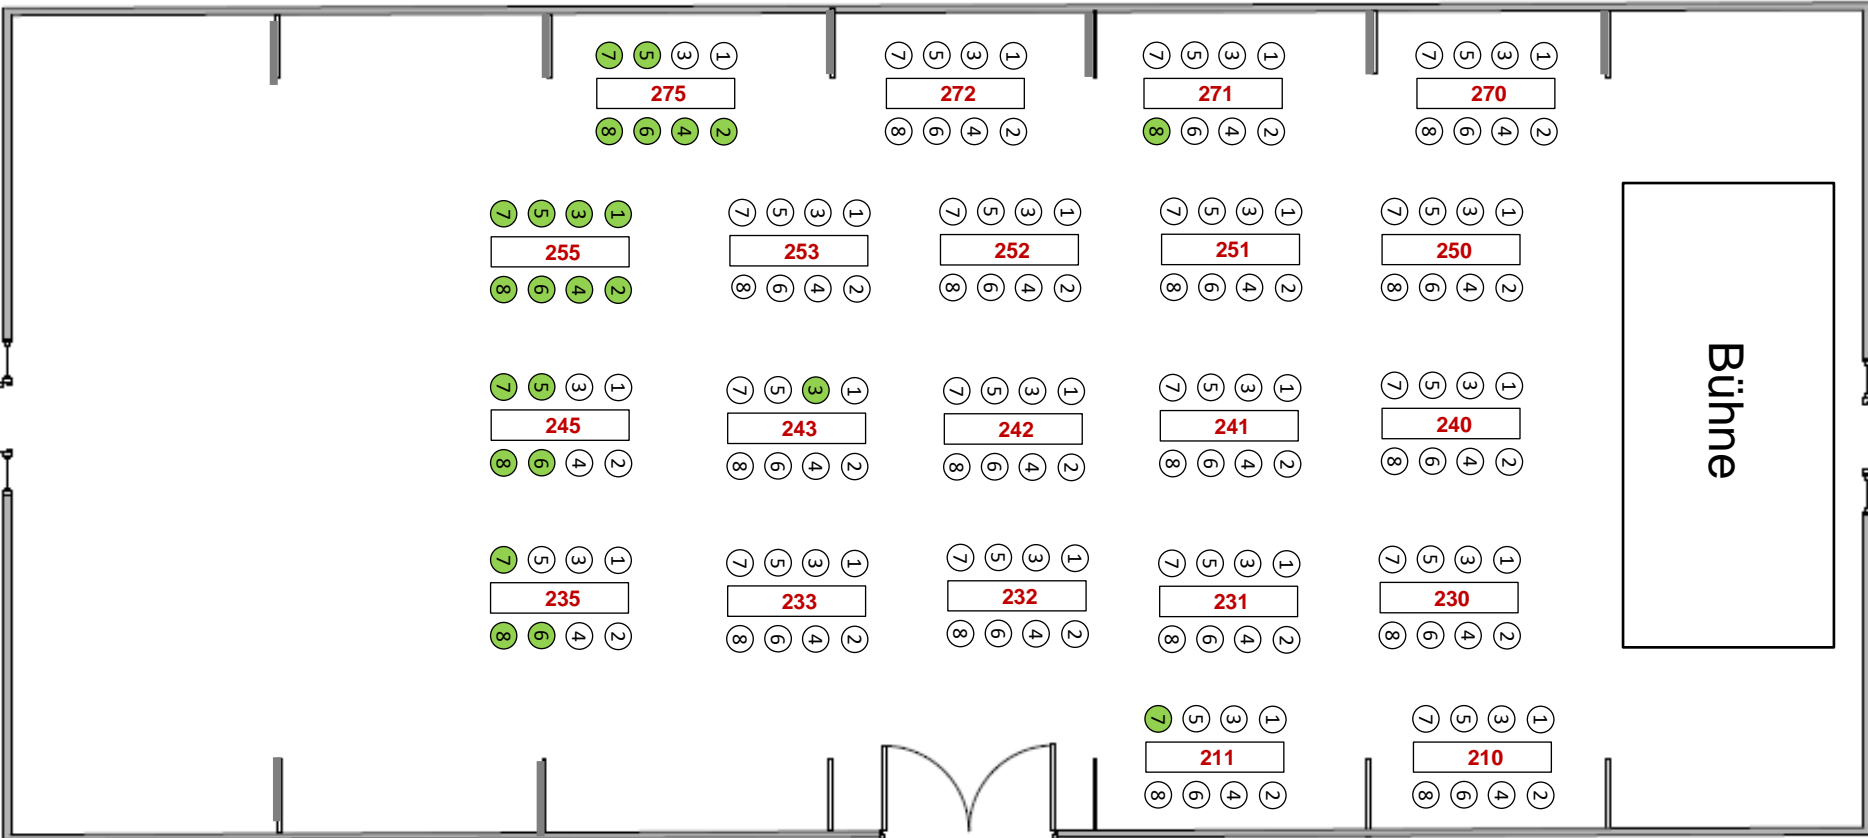

Showtime 2021/2022

Für die gesamte Saison 2021/2022
jeweils 1 Biertisch mit 8 **Stühlen** pro Tisch.

Schubbauers

OBERWIRT
METZGEREI
TENNE

Martin Kälberer, DO 05.05.2021

● freie Plätze (grün)