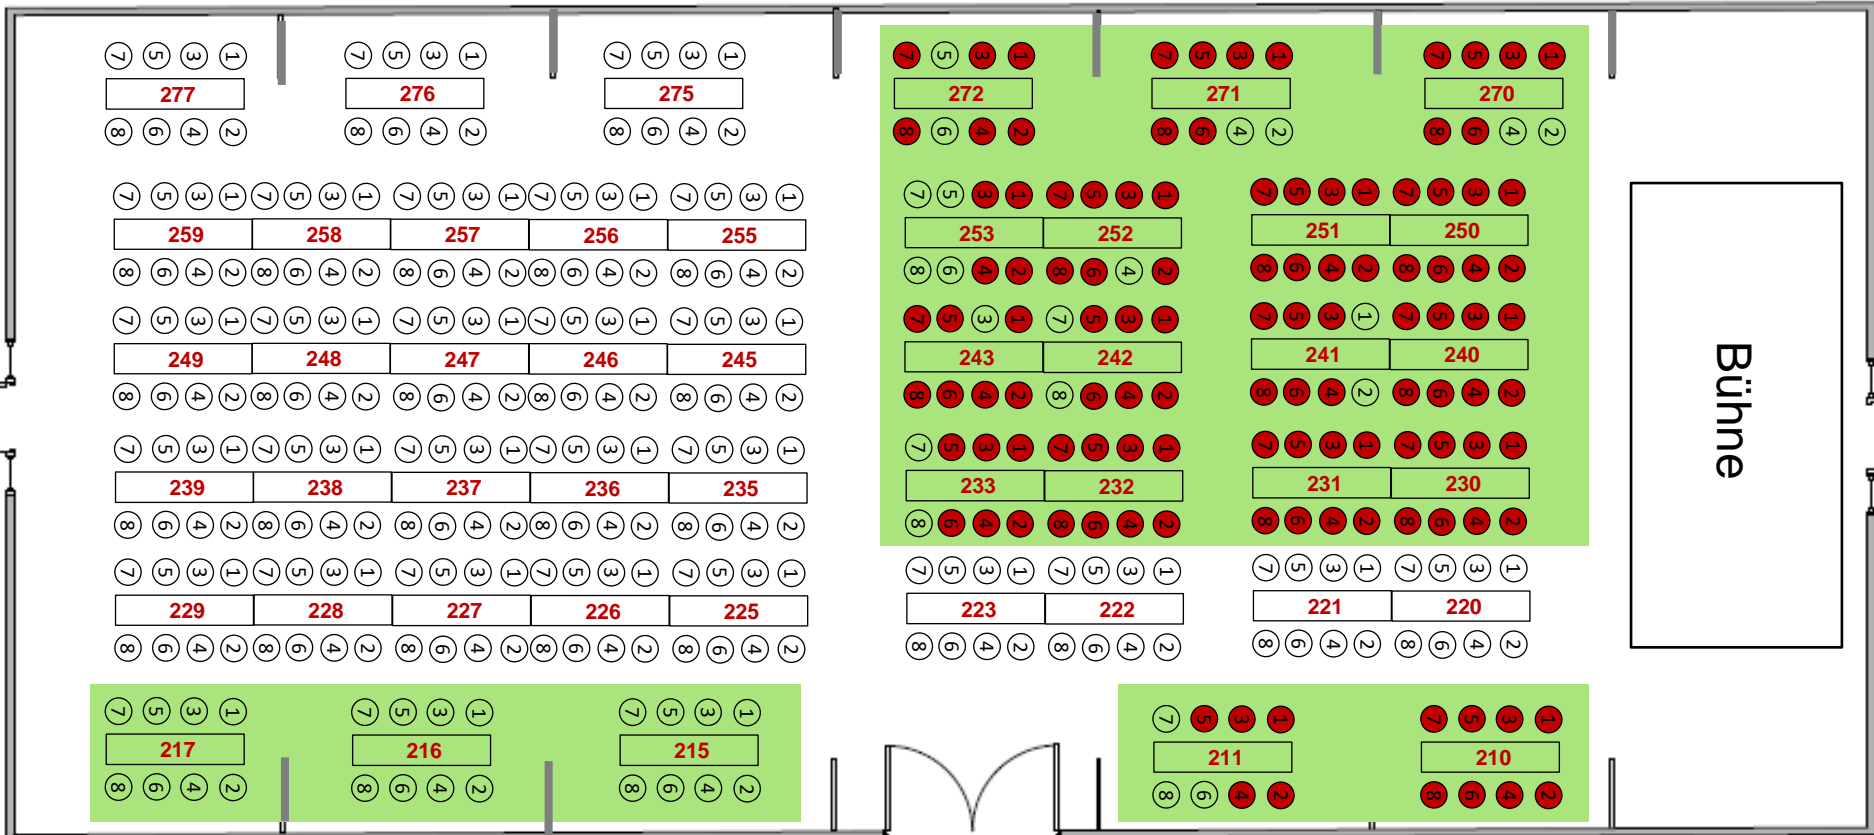

Showtime 2022/2023

Shubbauers

OBERWIRT
METZGEREI
TENNE

Für die gesamte Saison gilt:

- bei bis zu 270 Gästen: Biertische und Stühle
- bei mehr als 270 Gästen: Biertische und –bänke
- in den Nischen immer Biertische und Stühle

ABO-Bereich

= reservierte Plätze

reserviert

freie Abo-Plätze

Bitte beachten Sie:

Es gilt FREIE PLATZWahl im weißen (nicht-markierten) Bereich.

Nur Gäste mit einem Veranstaltungs-ABO (grüner Bereich) haben reservierte Sitzplätze!