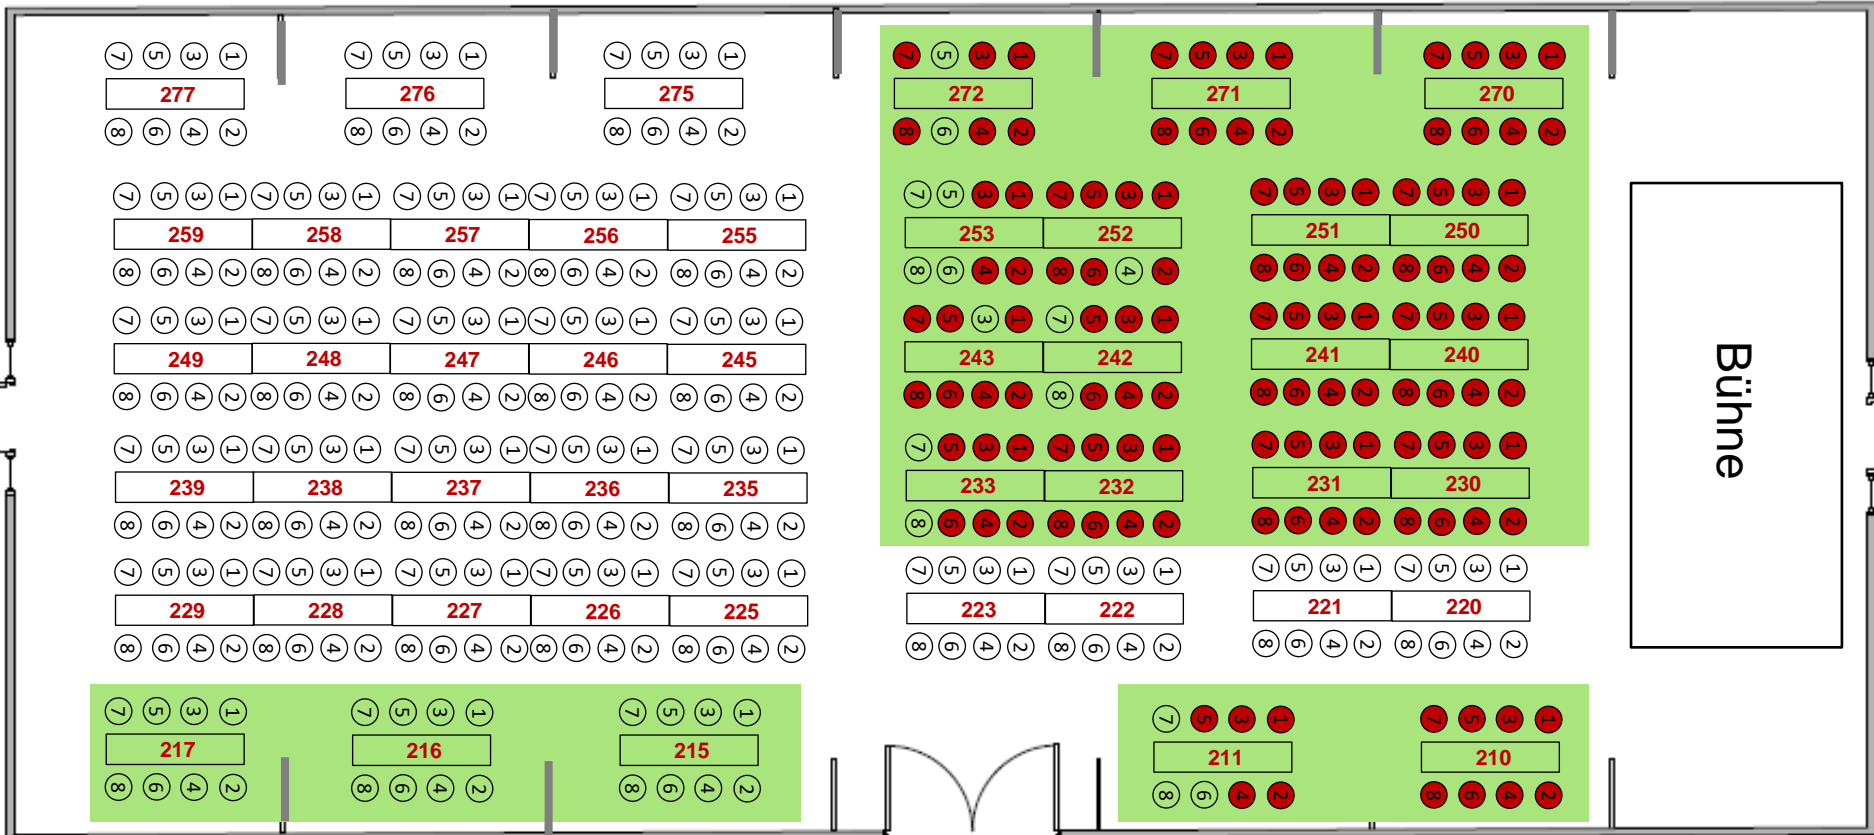

Showtime 2022/2023

Shubbauers

OBERWIRT
METZGEREI
TENNE

Für die gesamte Saison gilt:

- bei bis zu 270 Gästen: Biertische und Stühle
- bei mehr als 270 Gästen: Biertische und –bänke
- in den Nischen immer Biertische und Stühle

ABO-Bereich

= reservierte Plätze

● reserviert

○ freie Abo-Plätze

Bitte beachten Sie:

Es gilt FREIE PLATZWahl im weißen (nicht-markierten) Bereich.

Nur Gäste mit einem Veranstaltungs-ABO (grüner Bereich) haben reservierte Sitzplätze!