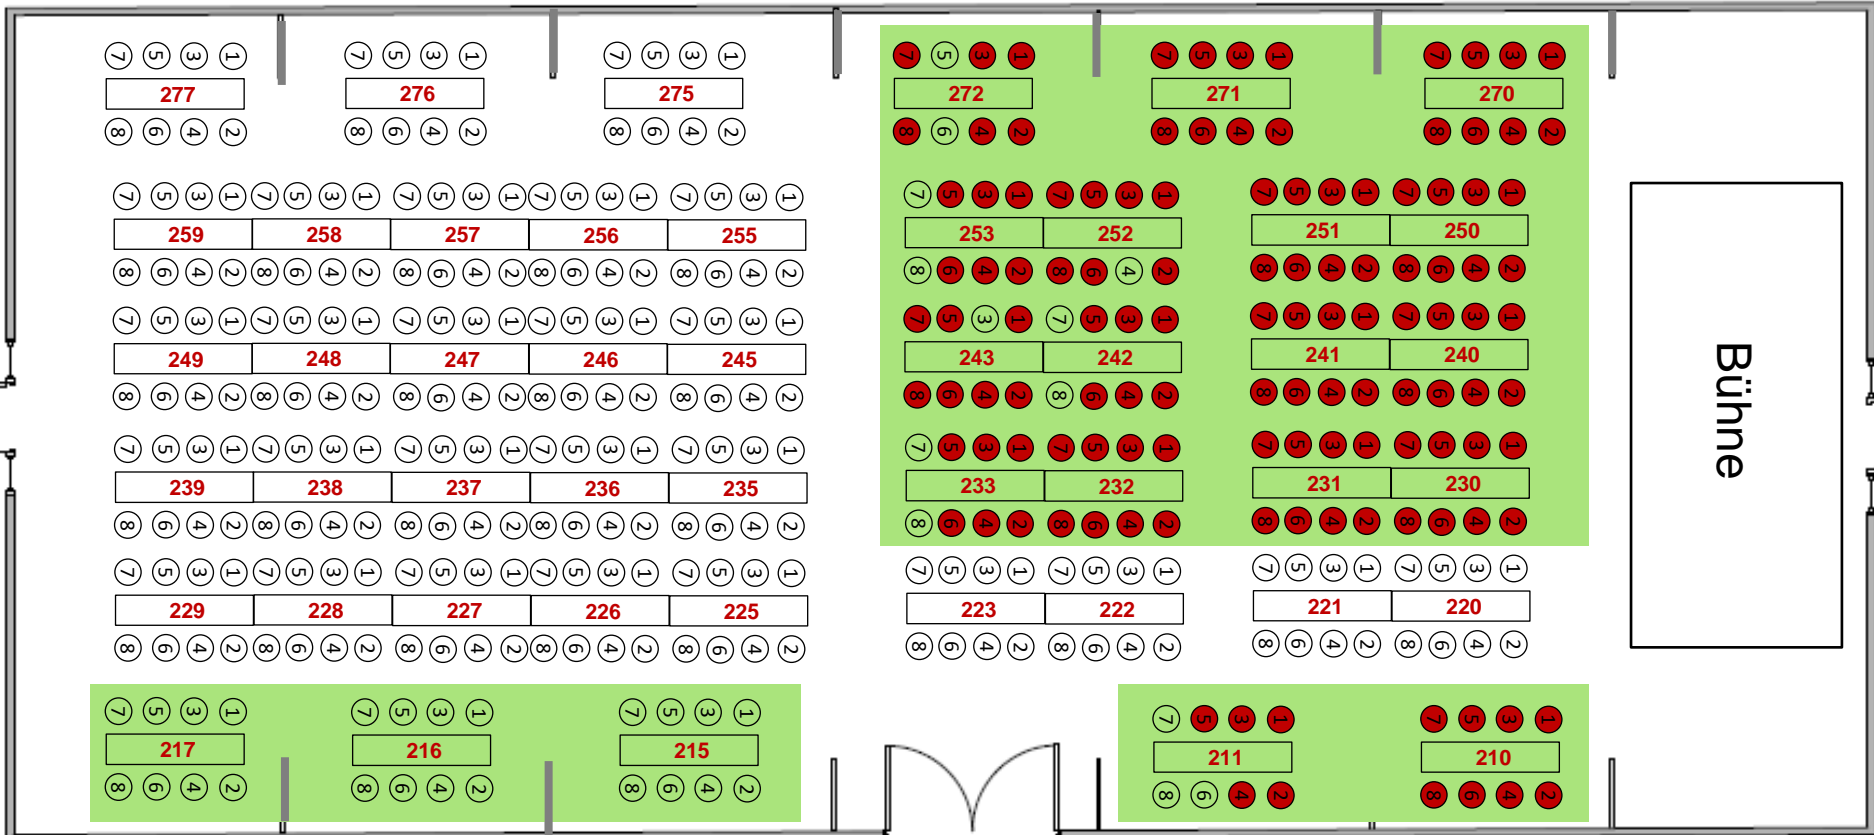

# Showtime 2022/2023

*Shubbauers*

OBERWIRT  
METZGEREI  
TENNE

Für die gesamte Saison gilt:

- bei bis zu 270 Gästen: Biertische und Stühle
- bei mehr als 270 Gästen: Biertische und –bänke
- in den Nischen immer Biertische und Stühle

## ABO-Bereich

= reservierte Plätze

reserviert

freie Abo-Plätze

Bitte beachten Sie:

**Es gilt FREIE PLATZWahl im weißen (nicht-markierten) Bereich.**

Nur Gäste mit einem Veranstaltungs-ABO (grüner Bereich) haben reservierte Sitzplätze!