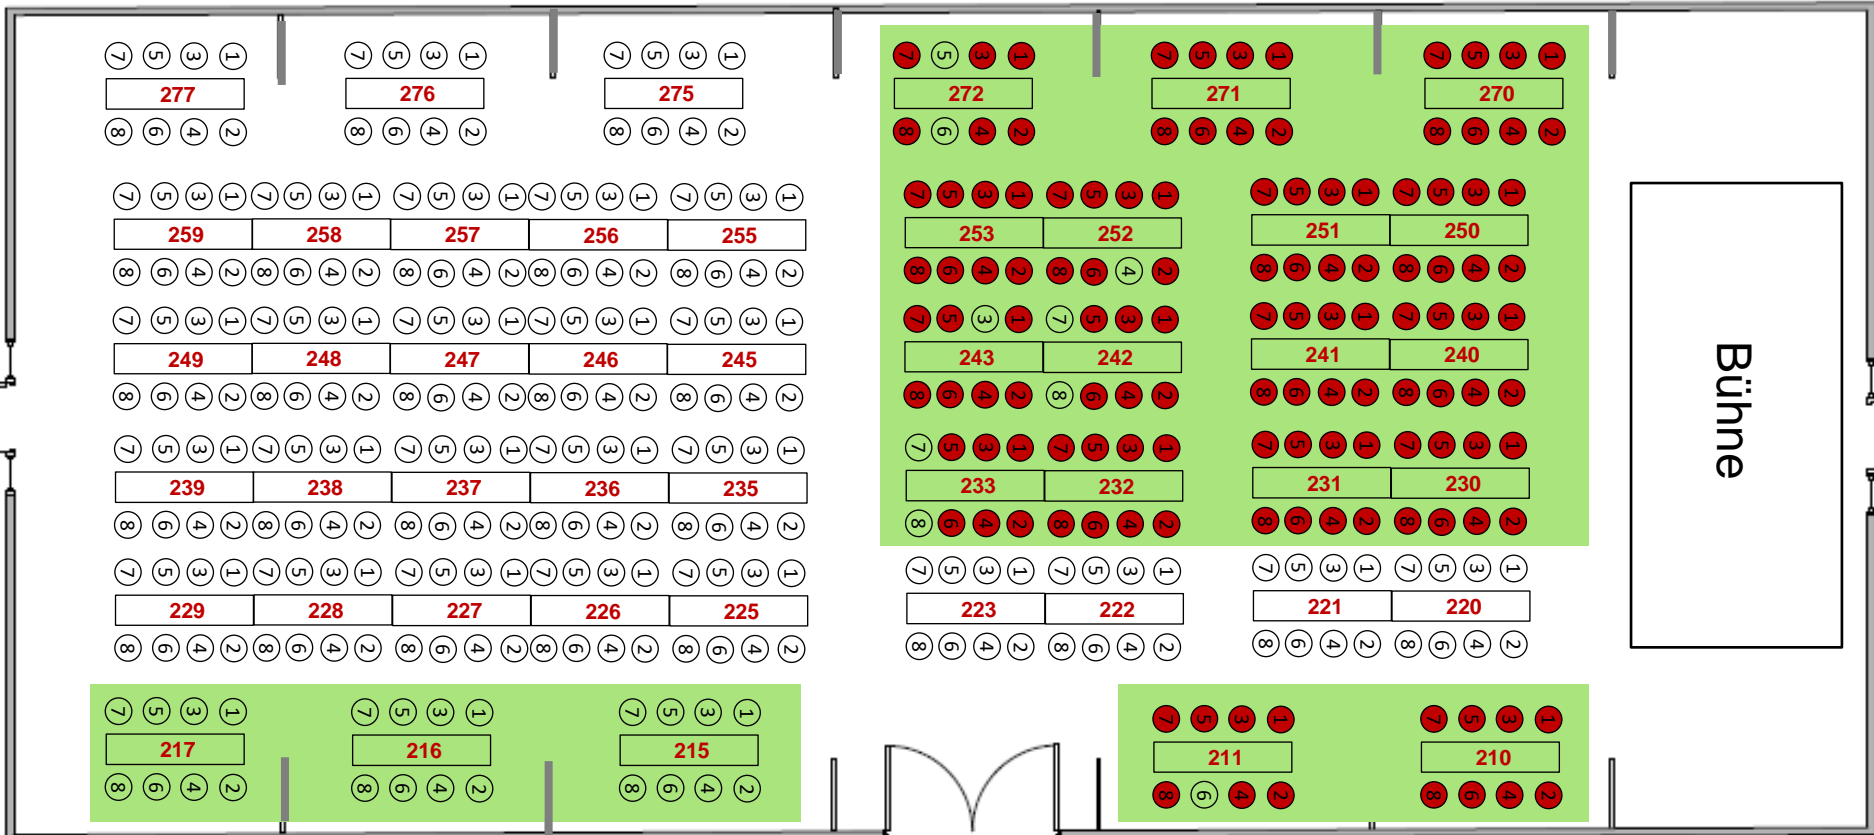

Showtime 2022/2023

Shubbauers

OBERWIRT
METZGEREI
TENNE

Für die gesamte Saison gilt:

- bei bis zu 270 Gästen: Biertische und Stühle
- bei mehr als 270 Gästen: Biertische und –bänke
- in den Nischen immer Biertische und Stühle

ABO-Bereich

= reservierte Plätze

reserviert

freie Abo-Plätze

Bitte beachten Sie:

Es gilt FREIE PLATZWahl im weißen (nicht-markierten) Bereich.

Nur Gäste mit einem Veranstaltungs-ABO (grüner Bereich) haben reservierte Sitzplätze!